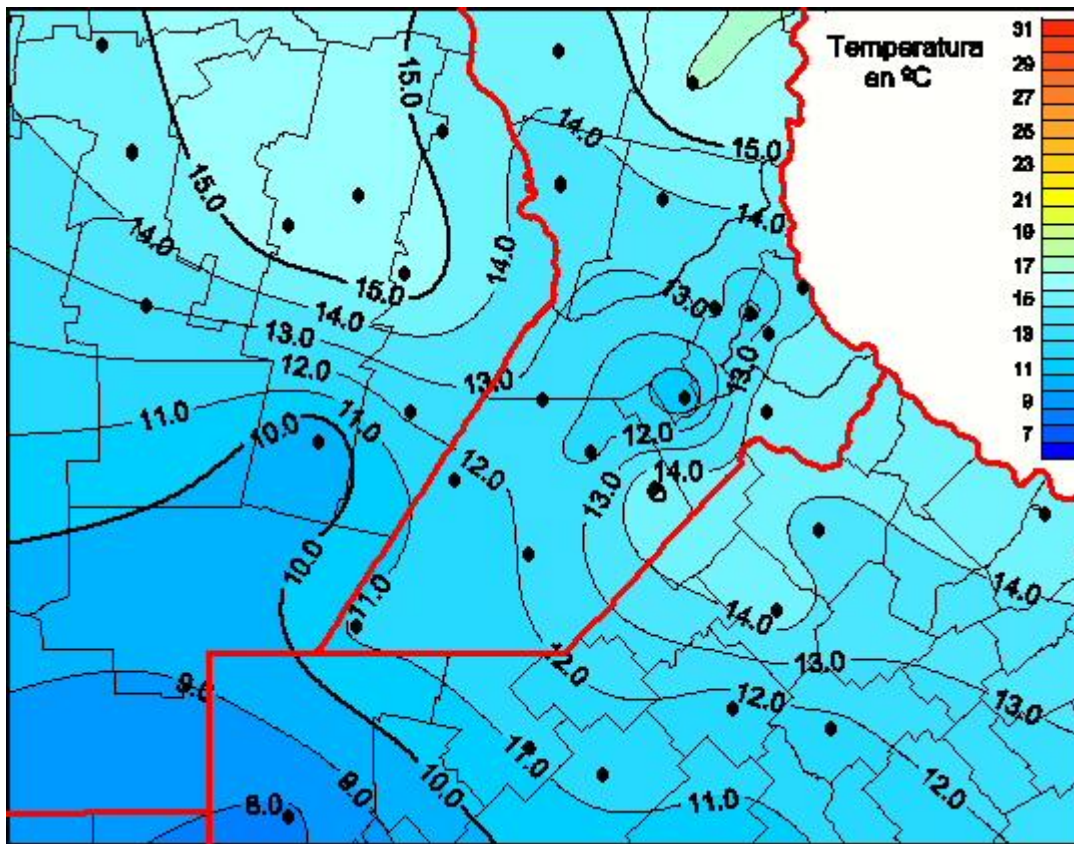

Temperaturas Medias

Mapa de temperaturas medias de las las últimas 24 horas.
(Desde las 8:00AM hasta las 8:00AM). Se actualiza a las 10:00hs.