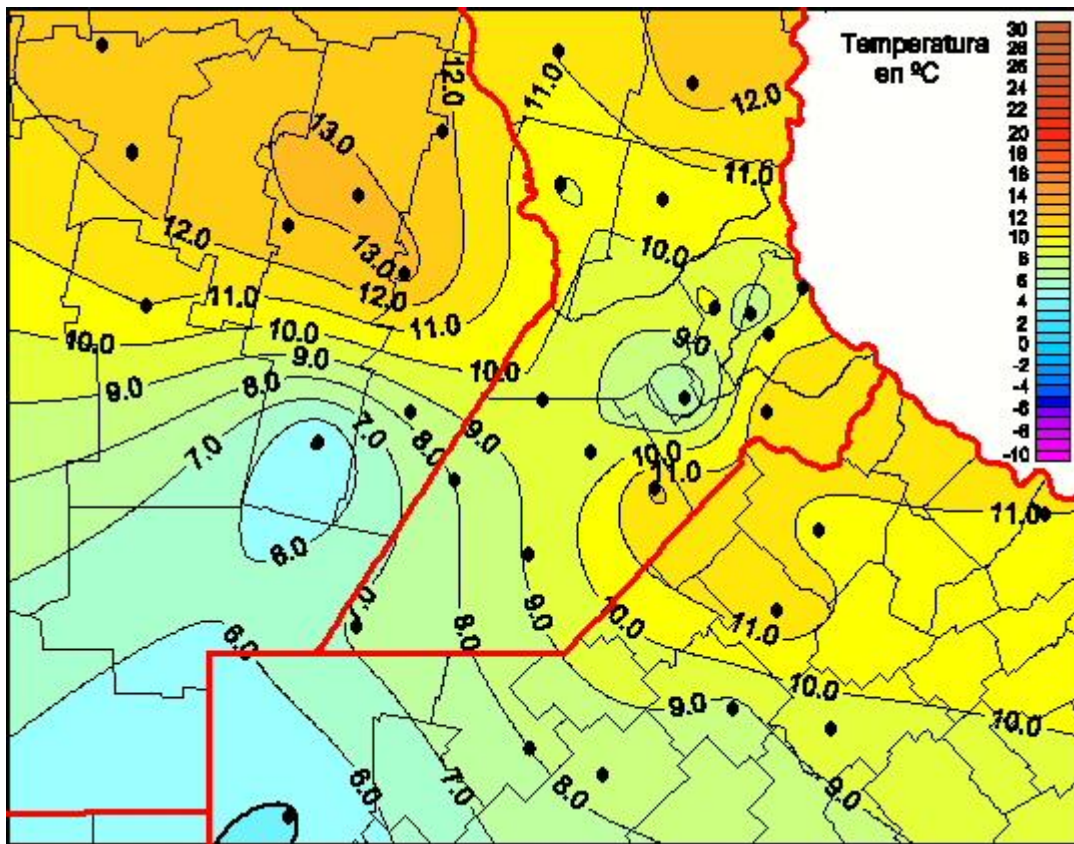

Temperaturas Mínimas

Mapa de temperaturas mínimas de las las últimas 24 horas.
(Desde las 8:00AM hasta las 8:00AM). Se actualiza a las 10:00hs.