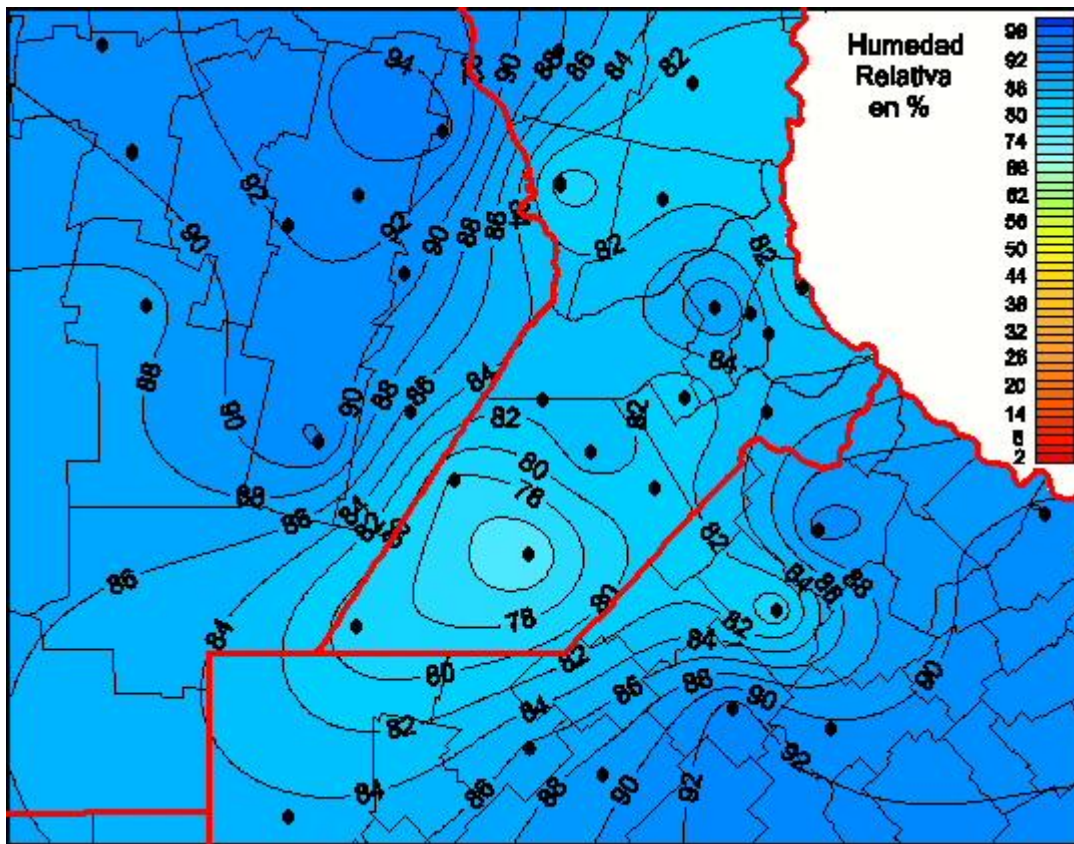

## Humedad Relativa

Mapa de humedad relativa de las últimas 24 horas.  
(Desde las 8:00AM hasta las 8:00AM). Se actualiza a las 10:00hs.