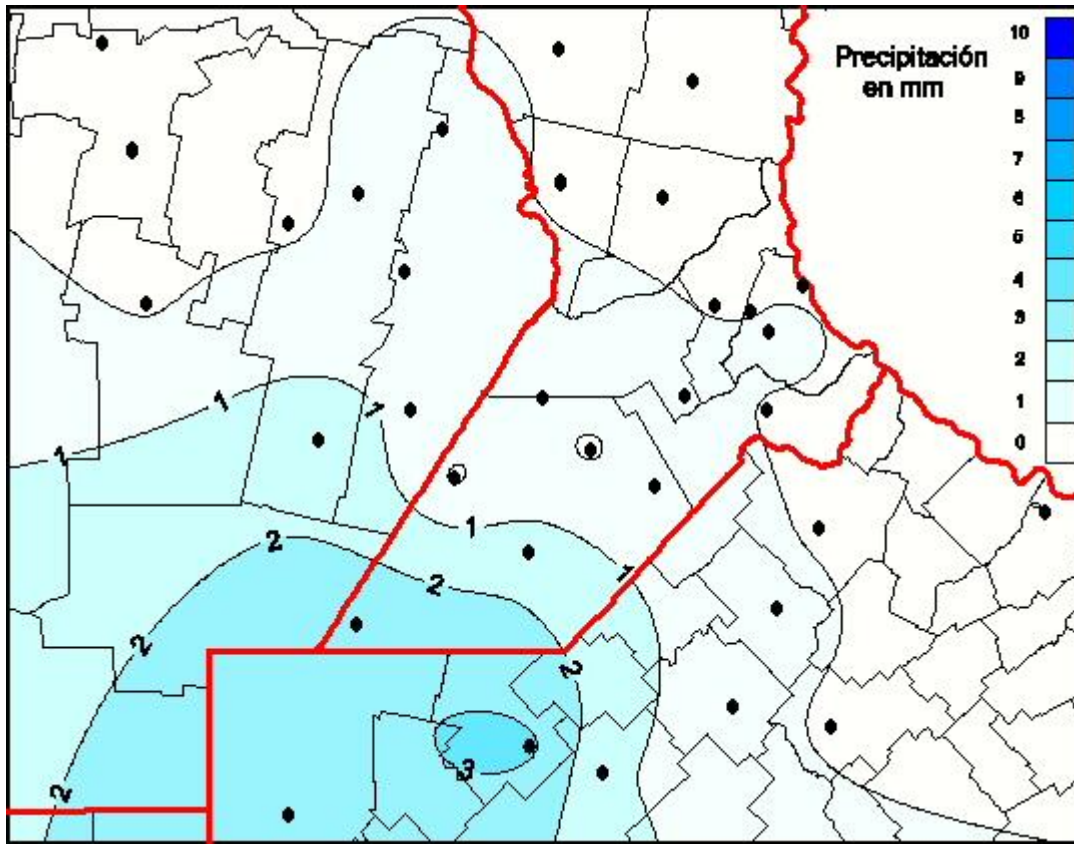

Lluvias

Mapa de precipitación acumulada en las últimas 72 horas.
(Desde las 8:00AM hasta las 8:00AM). Se actualiza a las 10:00hs.