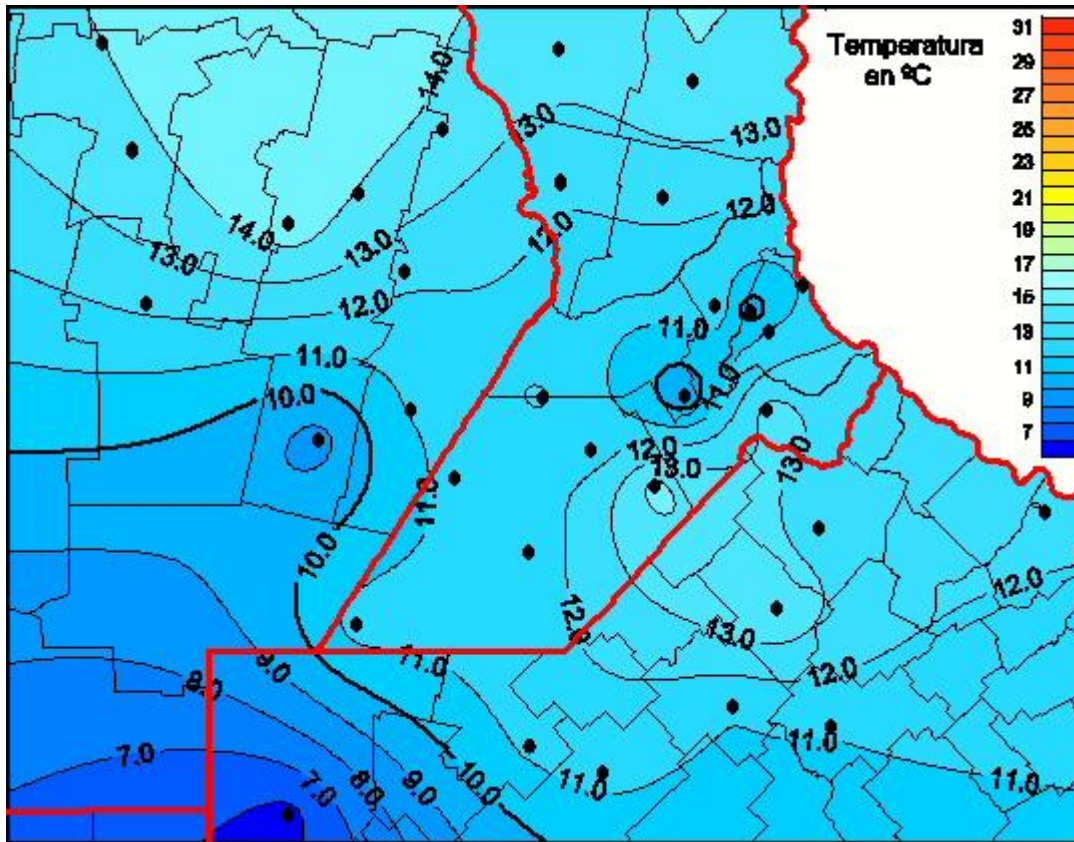

Temperaturas Medias

Mapa de temperaturas medias de las últimas 72 horas.
(Desde las 8:00AM hasta las 8:00AM). Se actualiza a las 10:00hs.