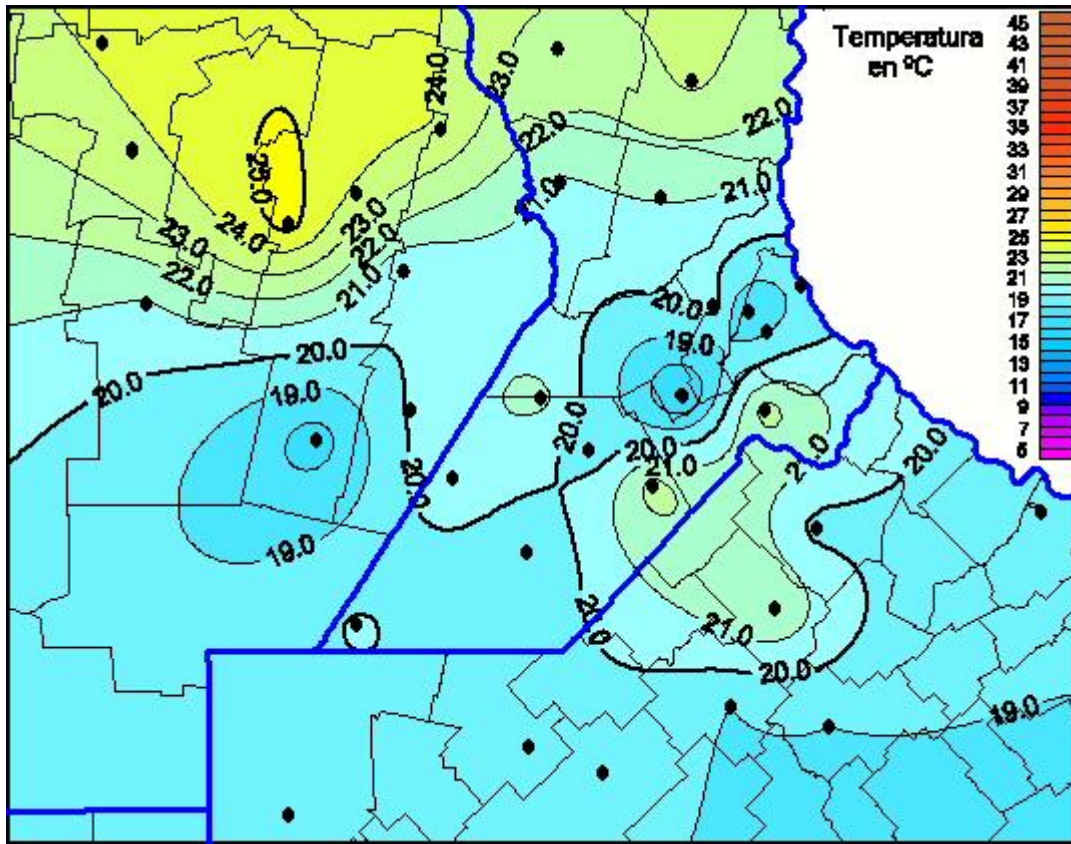

Temperaturas Máximas

Mapa de temperaturas máximas de las últimas 72 horas.
(Desde las 8:00AM hasta las 8:00AM). Se actualiza a las 10:00hs.