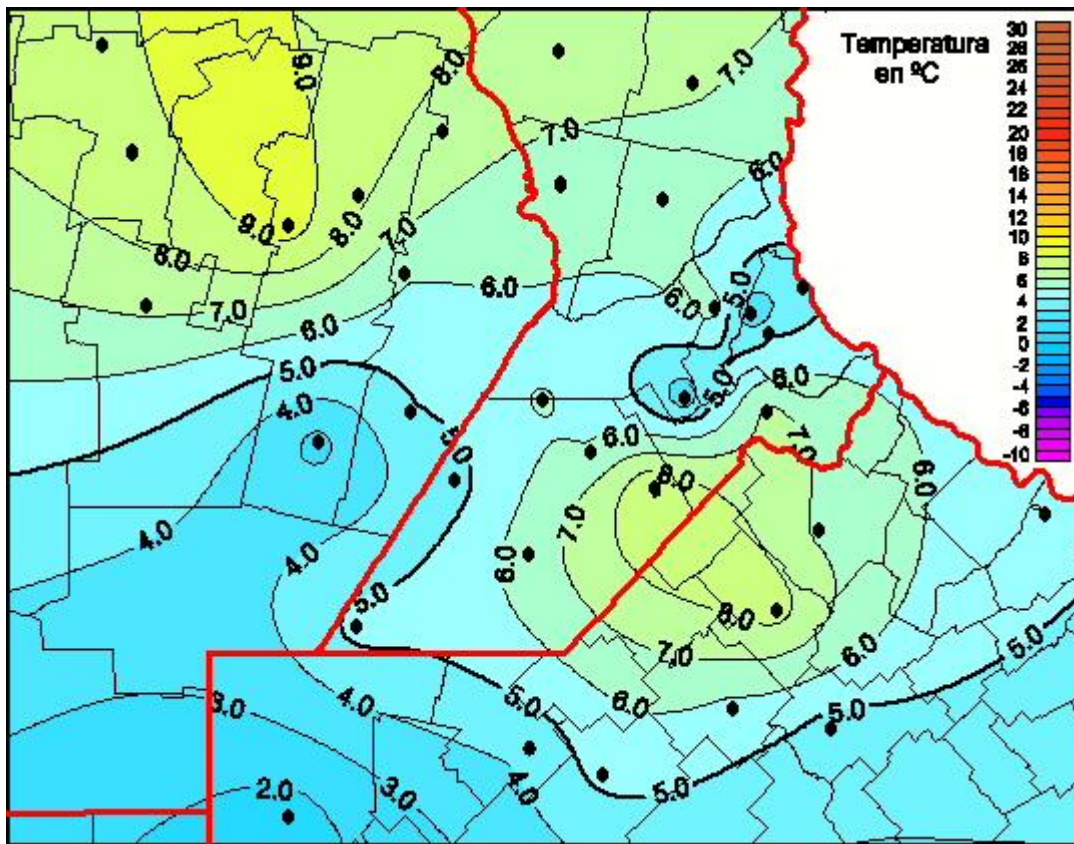

Temperaturas Mínimas

Mapa de temperaturas mínimas de las las últimas 72 horas.
(Desde las 8:00AM hasta las 8:00AM). Se actualiza a las 10:00hs.