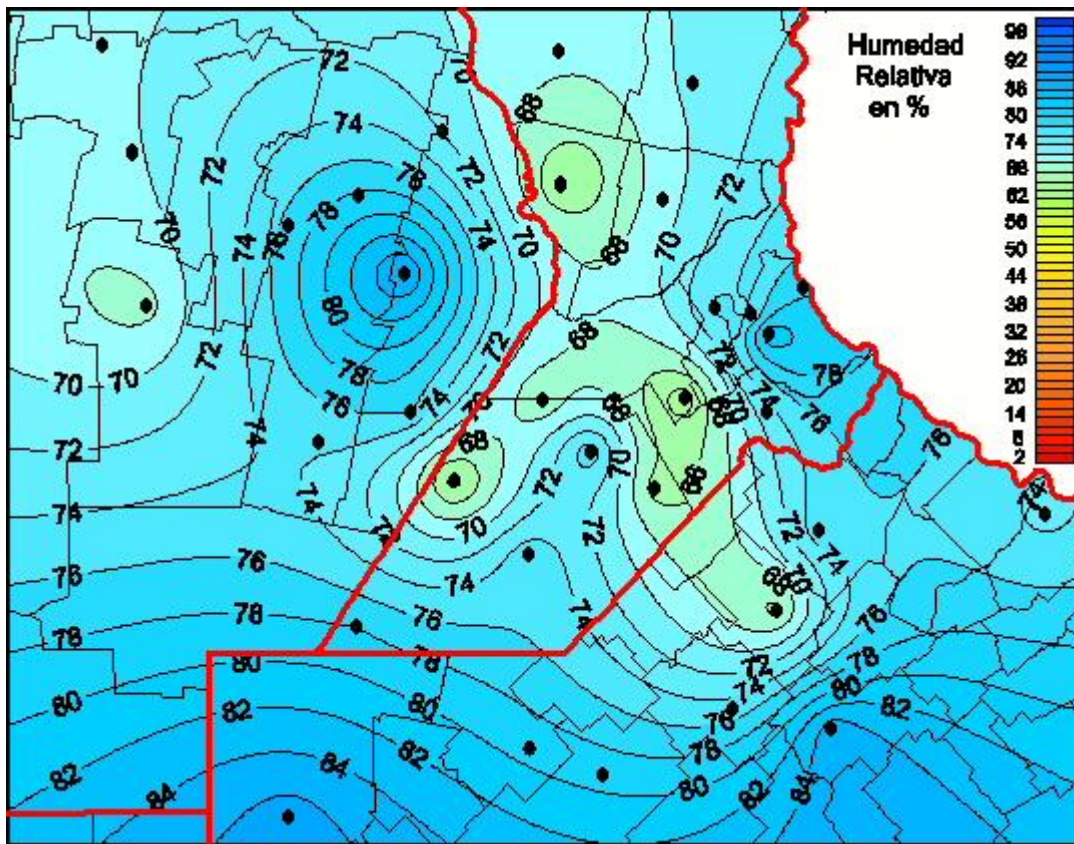

Humedad Relativa

Mapa de humedad relativa de las últimas 72 horas.
(Desde las 8:00AM hasta las 8:00AM). Se actualiza a las 10:00hs.