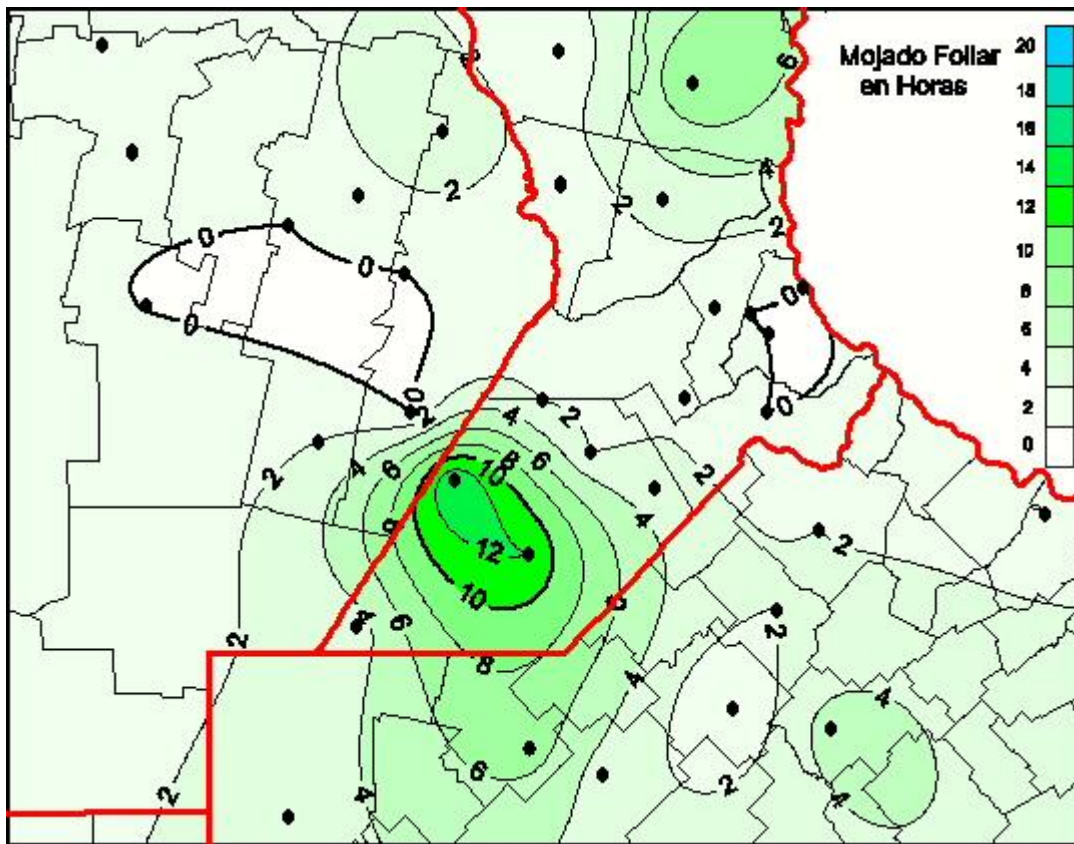

# Humedad de Hoja

Mapa de humedad de hoja de las las últimas 72 horas.  
(Desde las 8:00AM hasta las 8:00AM). Se actualiza a las 10:00hs.