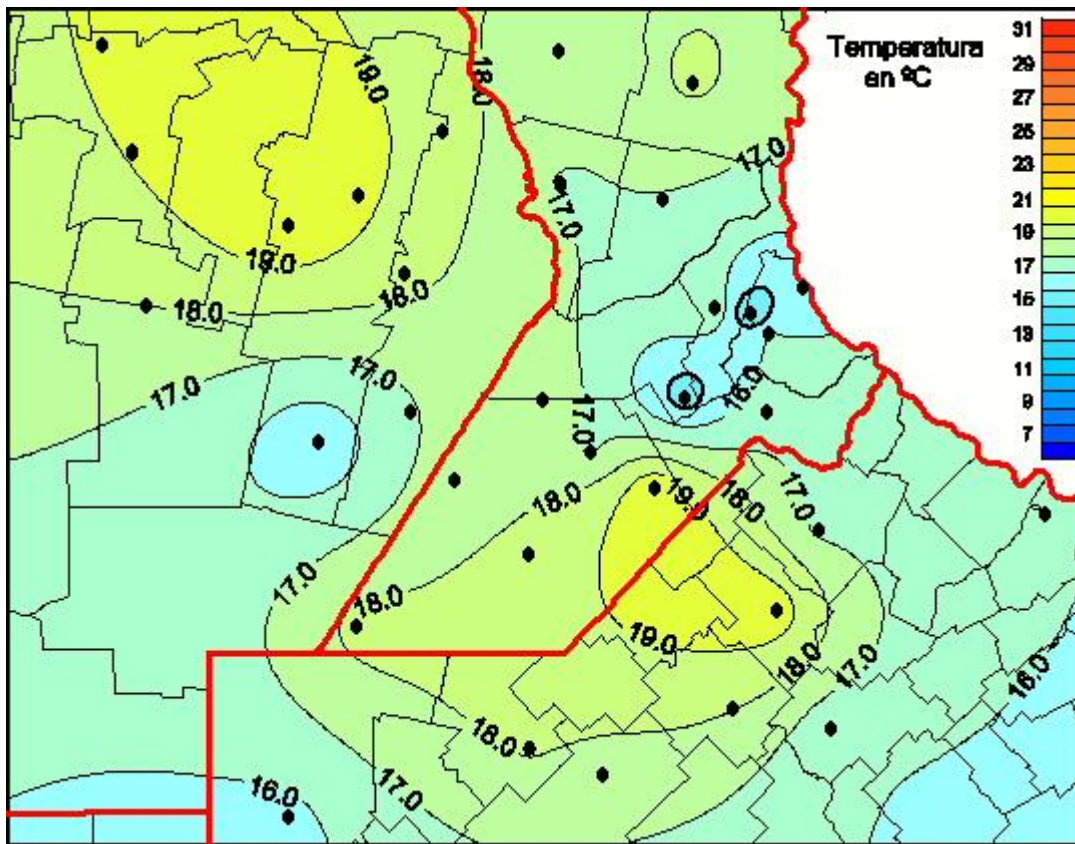

# Temperaturas Medias

Mapa de temperaturas medias de las las últimas 24 horas.  
(Desde las 8:00AM hasta las 8:00AM). Se actualiza a las 10:00hs.