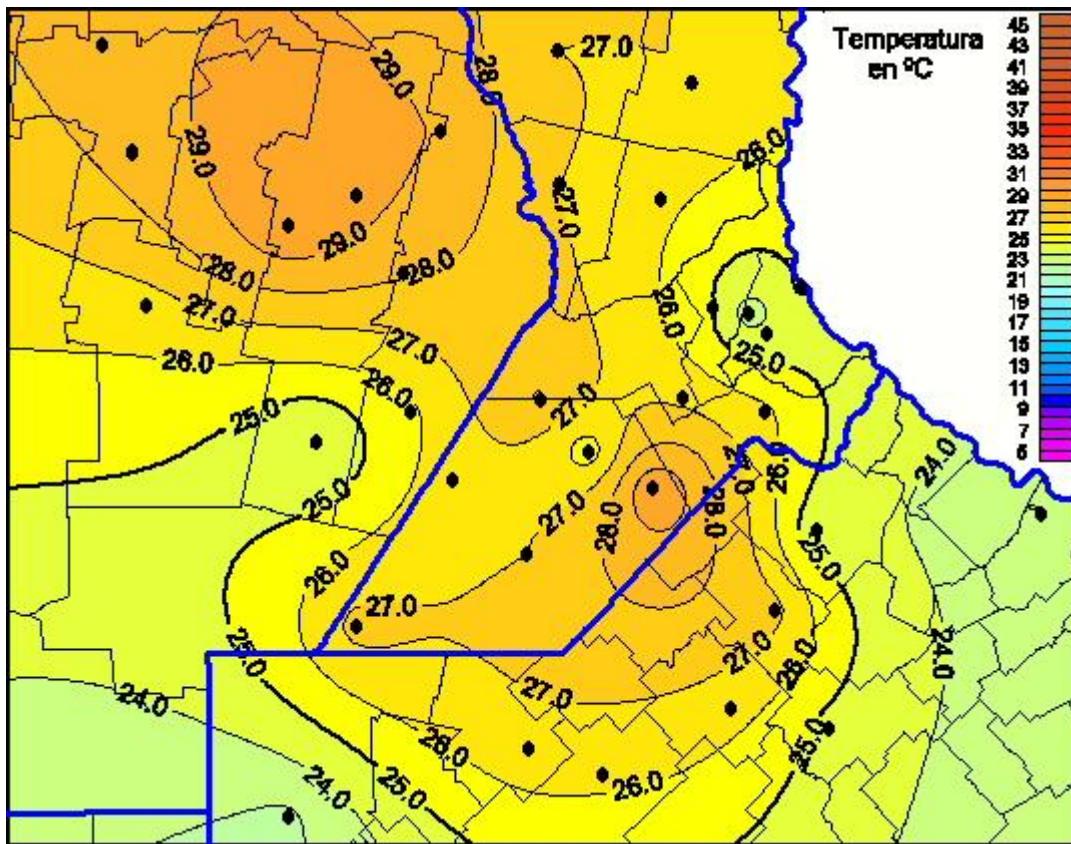

Temperaturas Máximas

Mapa de temperaturas máximas de las últimas 24 horas.
(Desde las 8:00AM hasta las 8:00AM). Se actualiza a las 10:00hs.