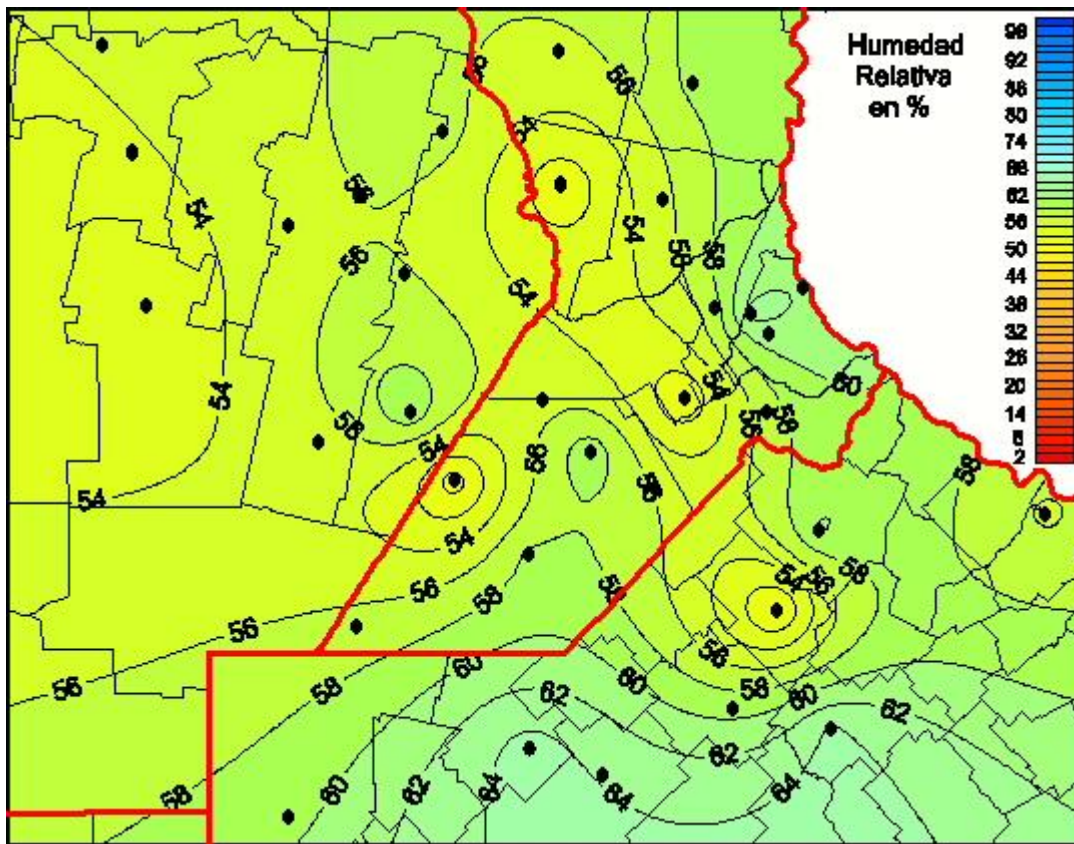

Humedad Relativa

Mapa de humedad relativa de las últimas 24 horas.
(Desde las 8:00AM hasta las 8:00AM). Se actualiza a las 10:00hs.