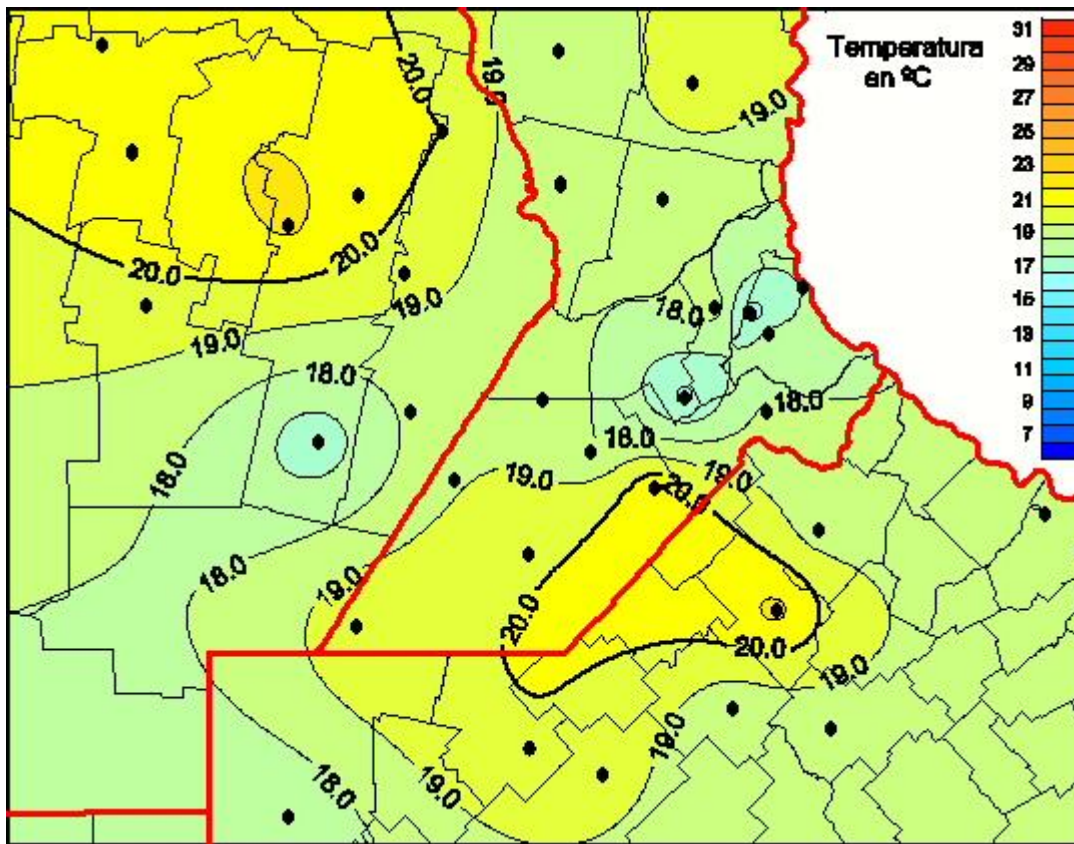

# Temperaturas Medias

Mapa de temperaturas medias de las las últimas 24 horas.  
(Desde las 8:00AM hasta las 8:00AM). Se actualiza a las 10:00hs.