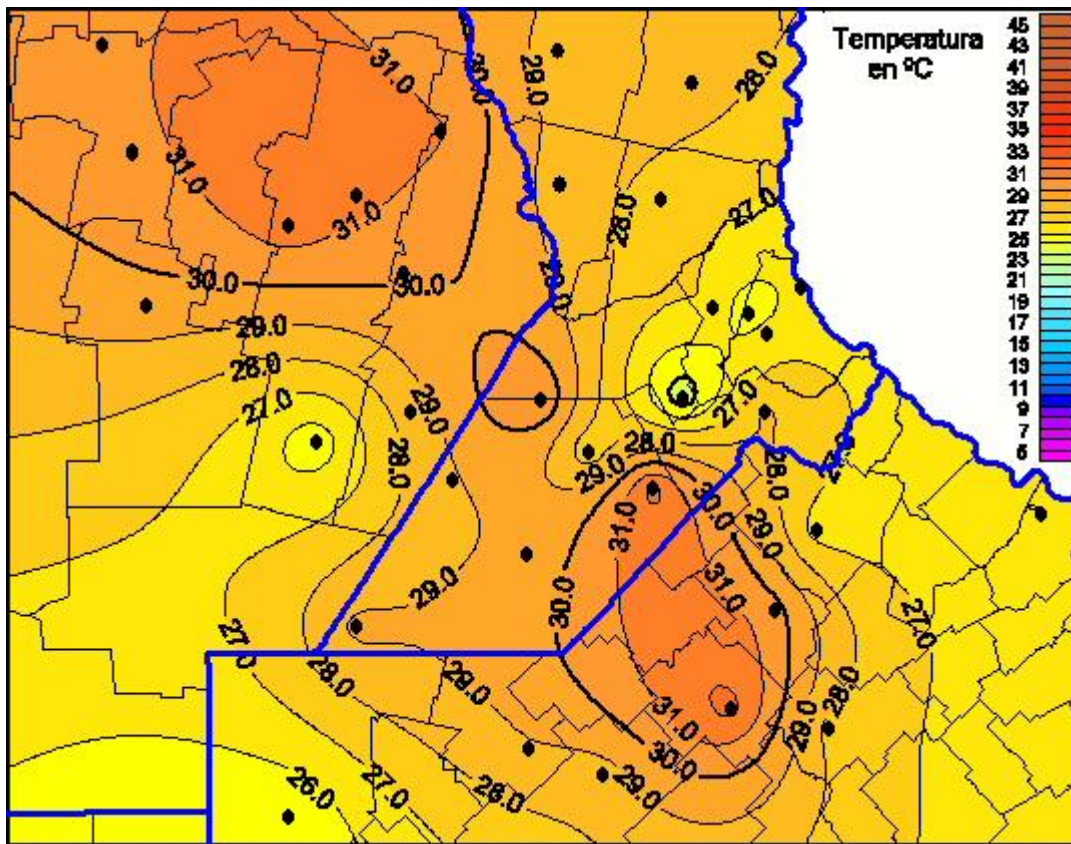

Temperaturas Máximas

Mapa de temperaturas máximas de las últimas 24 horas.
(Desde las 8:00AM hasta las 8:00AM). Se actualiza a las 10:00hs.