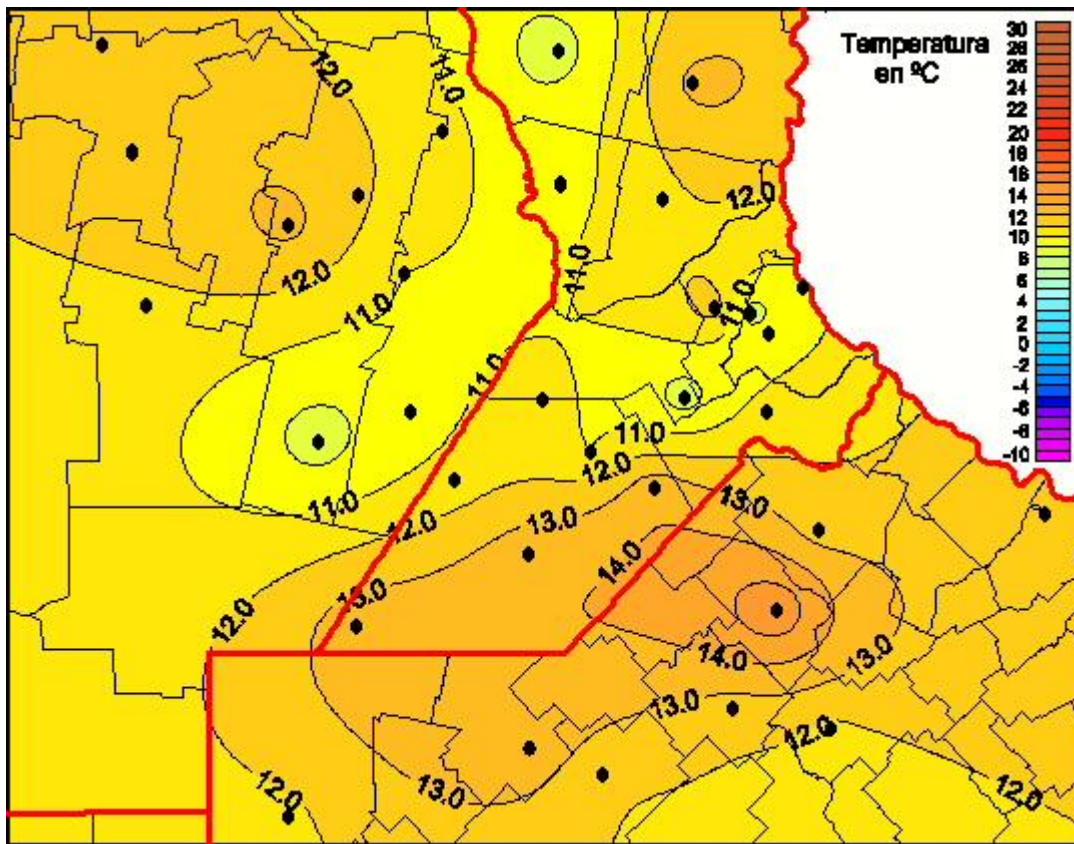

Temperaturas Mínimas

Mapa de temperaturas mínimas de las las últimas 24 horas.
(Desde las 8:00AM hasta las 8:00AM). Se actualiza a las 10:00hs.