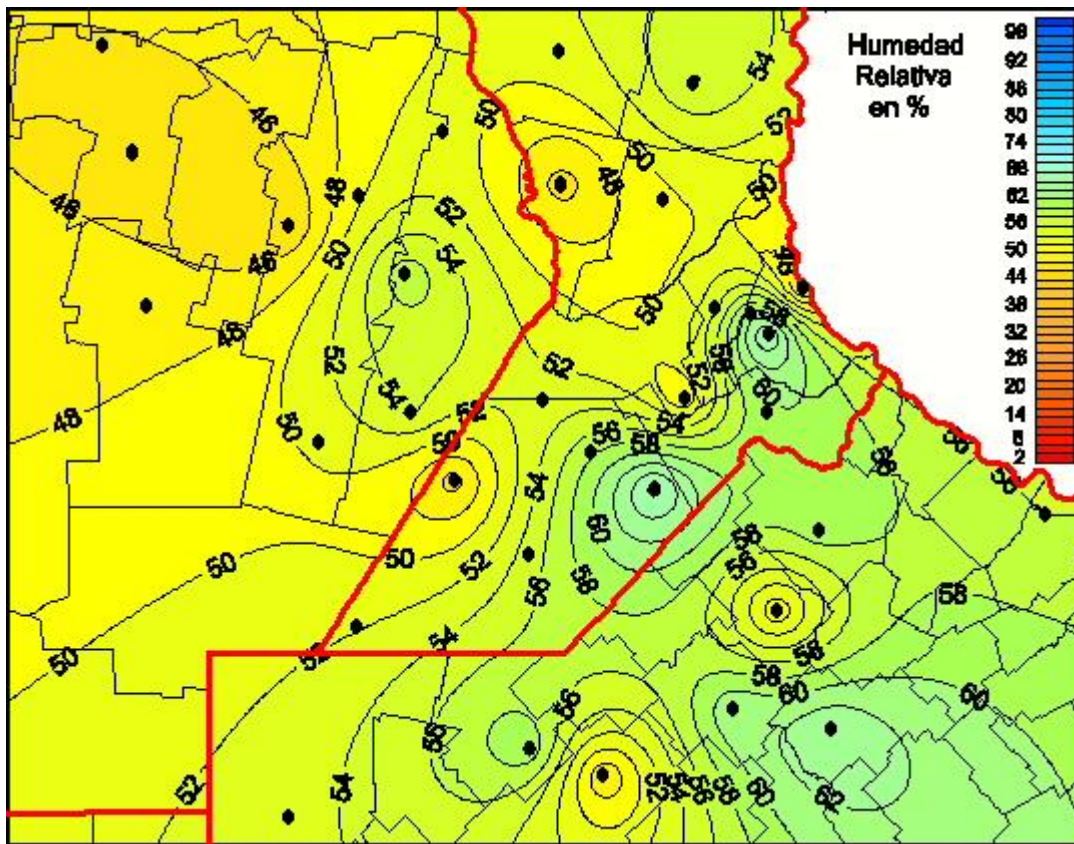

Humedad Relativa

Mapa de humedad relativa de las últimas 24 horas.
(Desde las 8:00AM hasta las 8:00AM). Se actualiza a las 10:00hs.