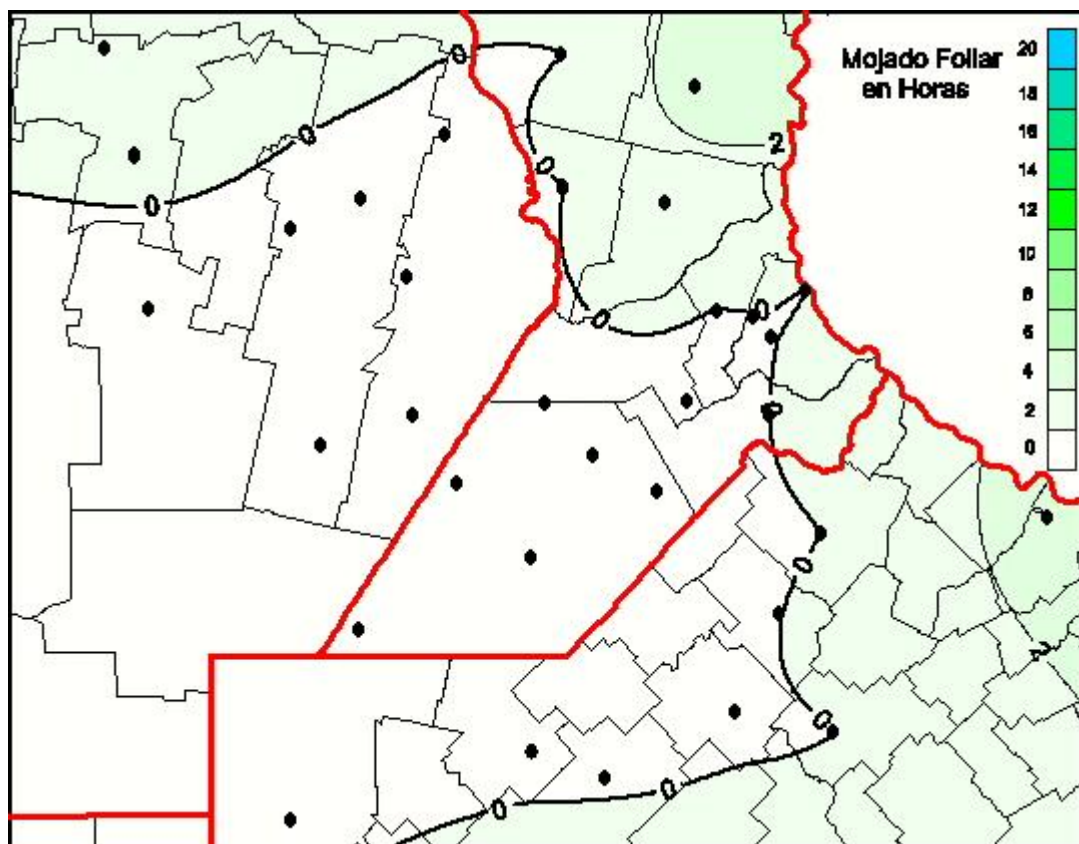

## Humedad de Hoja

Mapa de humedad de hoja de las últimas 24 horas.  
(Desde las 8:00AM hasta las 8:00AM). Se actualiza a las 10:00hs.