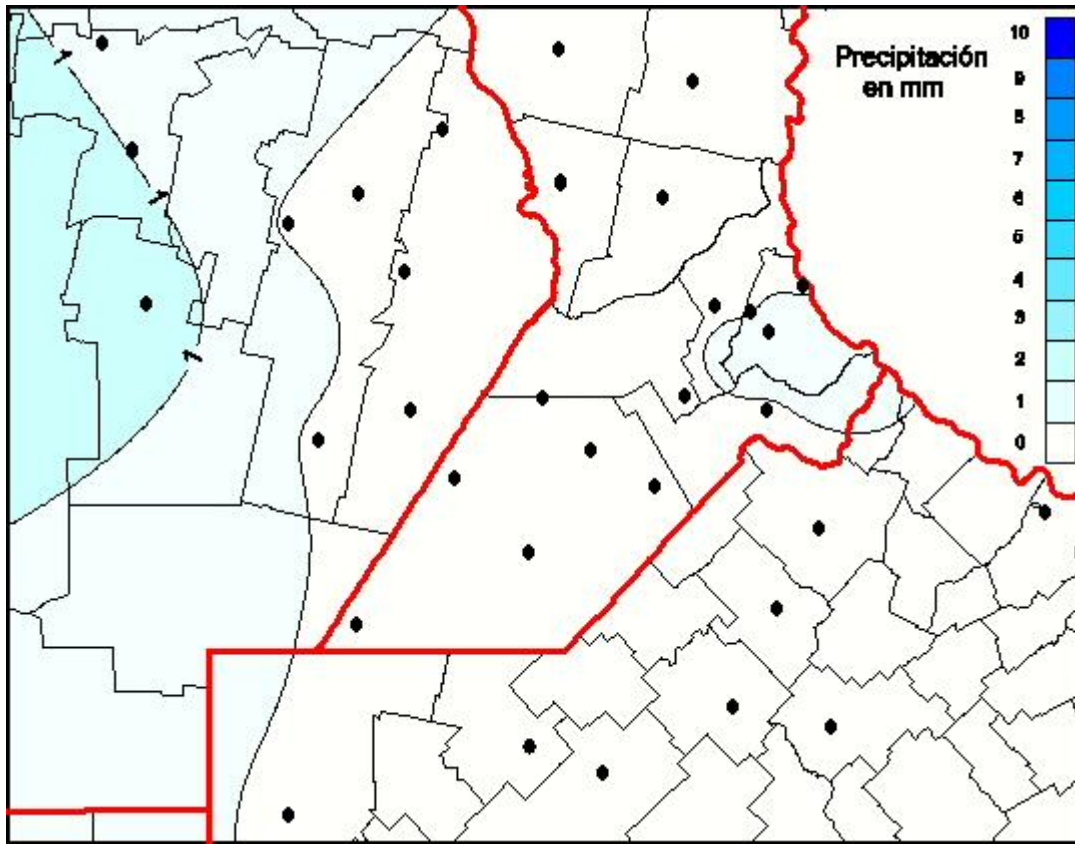

## Lluvias

Mapa de precipitación acumulada en las últimas 24 horas.  
(Desde las 8:00AM hasta las 8:00AM). Se actualiza a las 10:00hs.