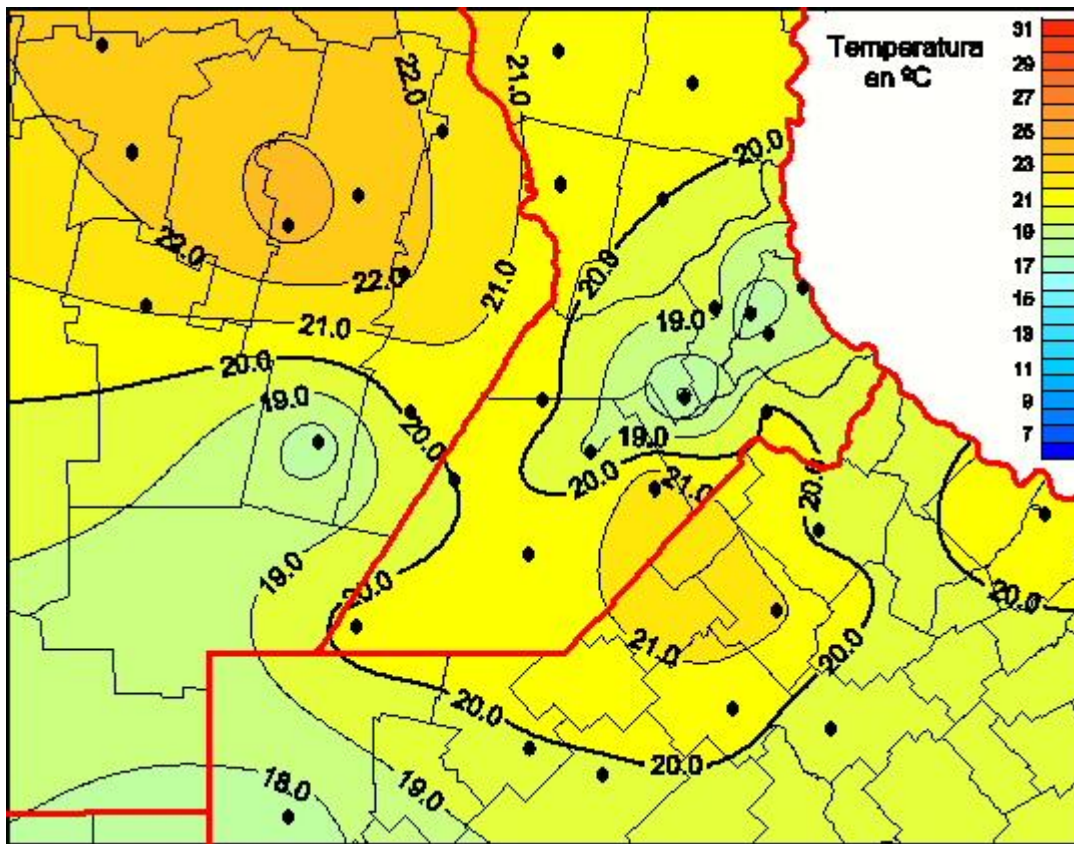

# Temperaturas Medias

Mapa de temperaturas medias de las las últimas 24 horas.  
(Desde las 8:00AM hasta las 8:00AM). Se actualiza a las 10:00hs.