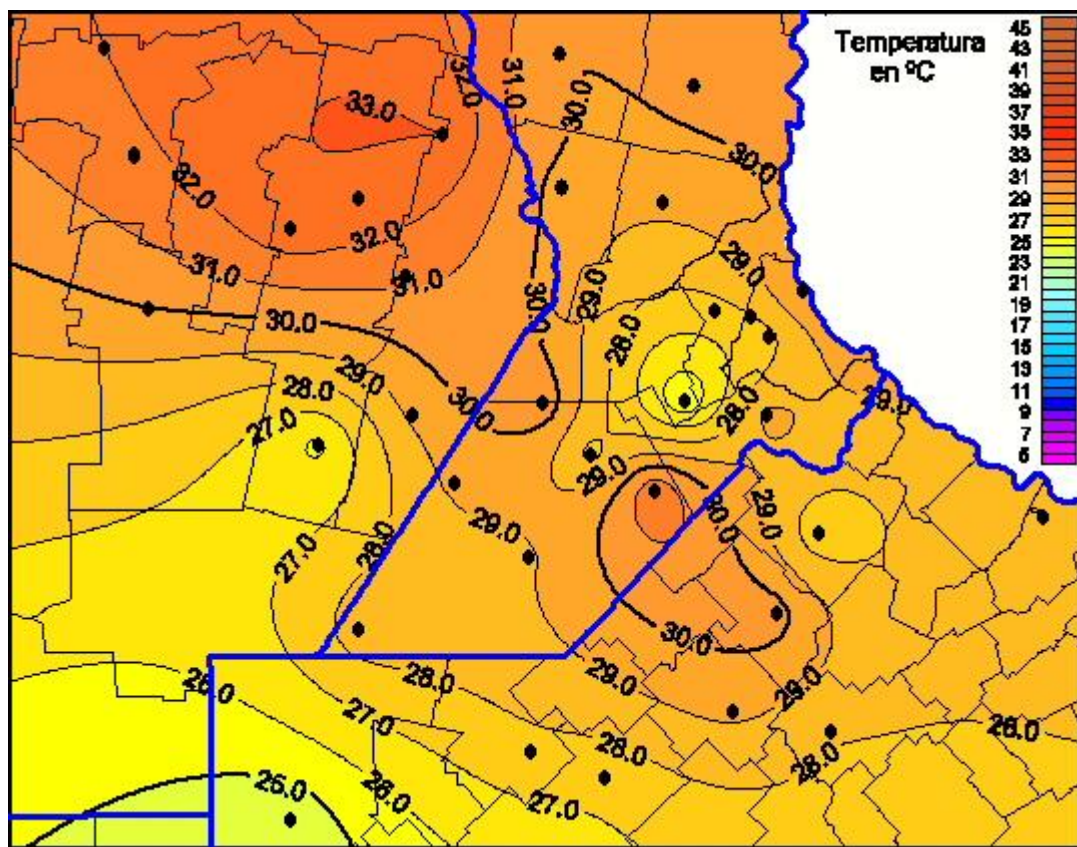

## Temperaturas Máximas

Mapa de temperaturas máximas de las últimas 24 horas.  
(Desde las 8:00AM hasta las 8:00AM). Se actualiza a las 10:00hs.