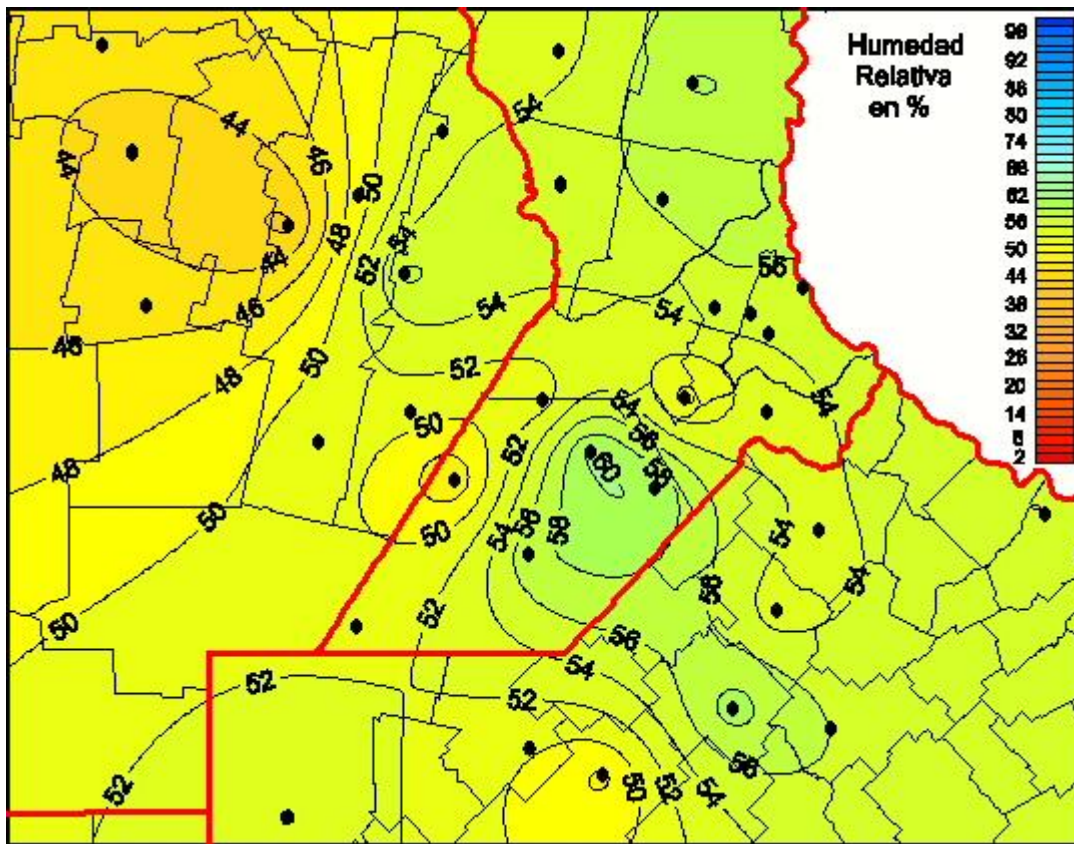

Humedad Relativa

Mapa de humedad relativa de las las últimas 24 horas.
(Desde las 8:00AM hasta las 8:00AM). Se actualiza a las 10:00hs.