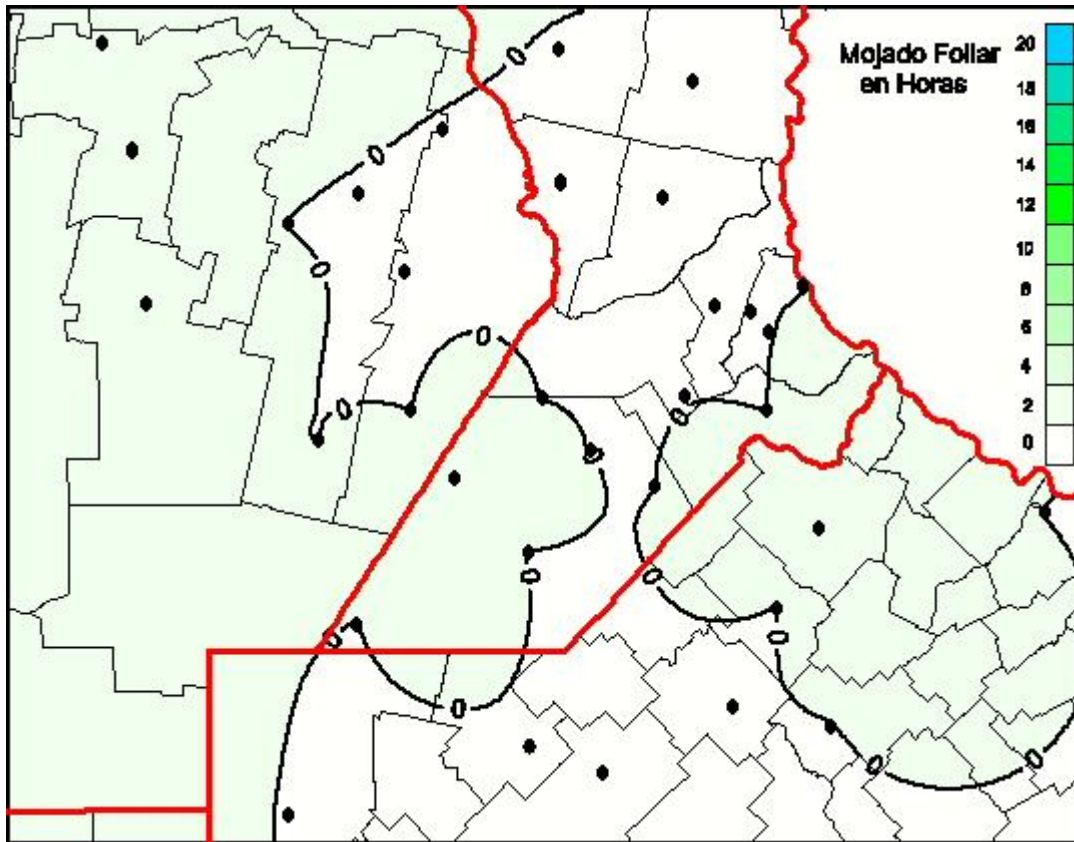

Humedad de Hoja

Mapa de humedad de hoja de las las últimas 24 horas.
(Desde las 8:00AM hasta las 8:00AM). Se actualiza a las 10:00hs.