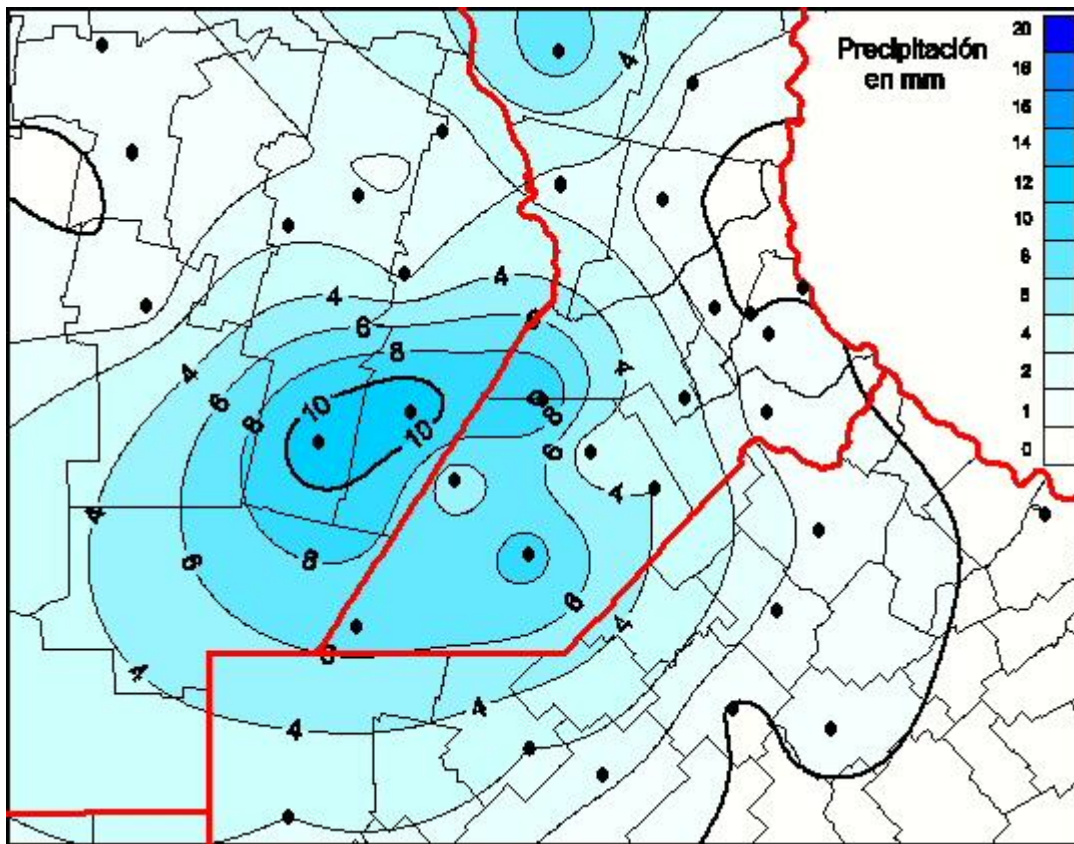

Lluvias

Mapa de precipitación acumulada en las últimas 24 horas.
(Desde las 8:00AM hasta las 8:00AM). Se actualiza a las 10:00hs.