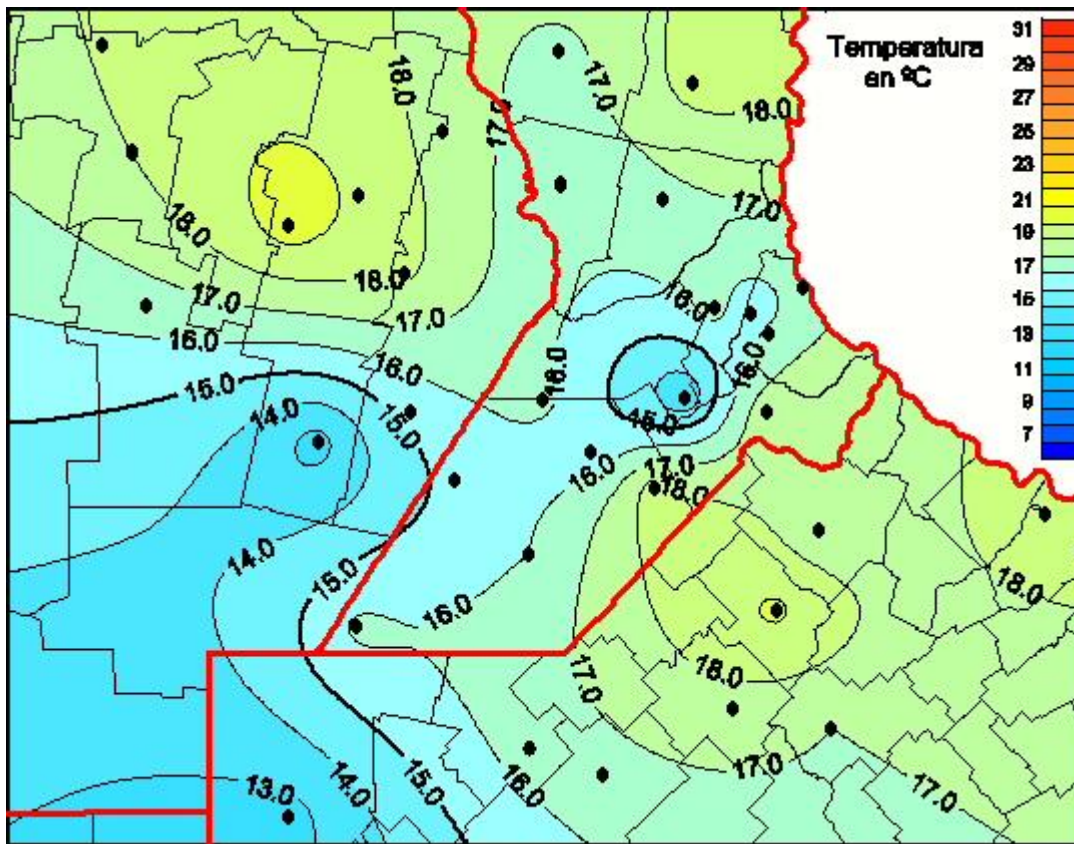

Temperaturas Medias

Mapa de temperaturas medias de las últimas 24 horas.
(Desde las 8:00AM hasta las 8:00AM). Se actualiza a las 10:00hs.