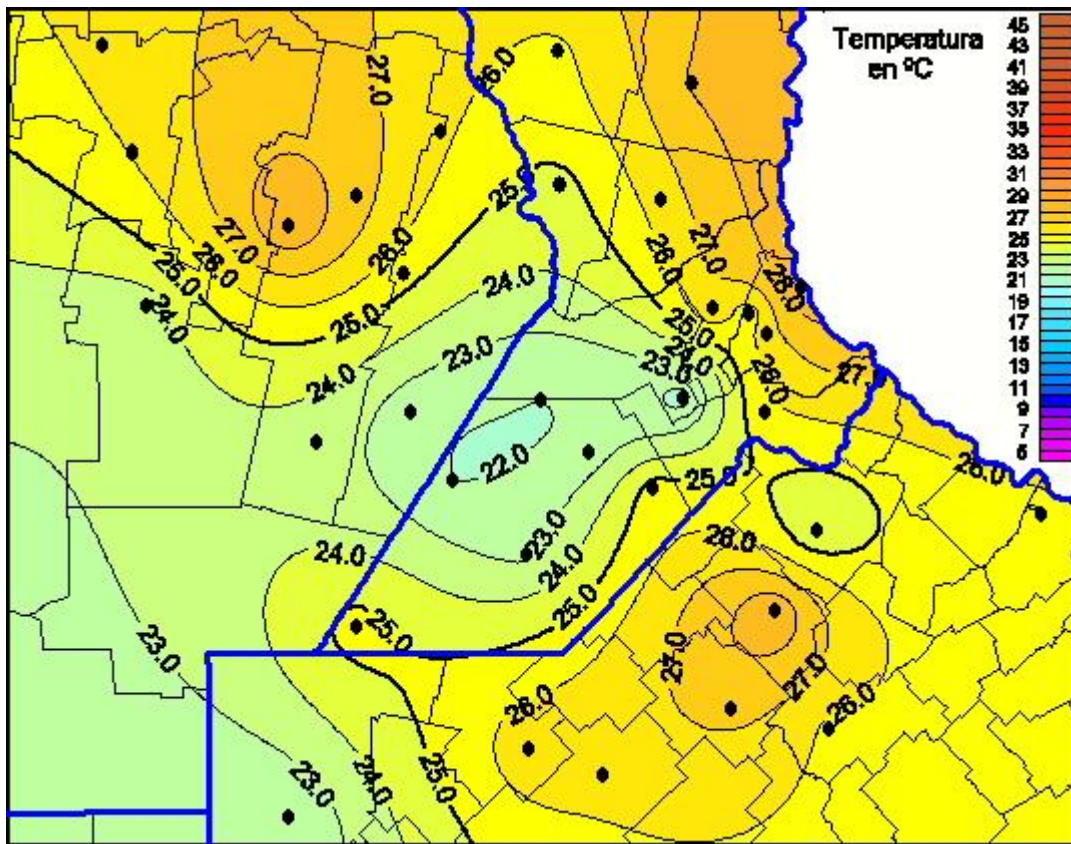

Temperaturas Máximas

Mapa de temperaturas máximas de las últimas 24 horas.
(Desde las 8:00AM hasta las 8:00AM). Se actualiza a las 10:00hs.