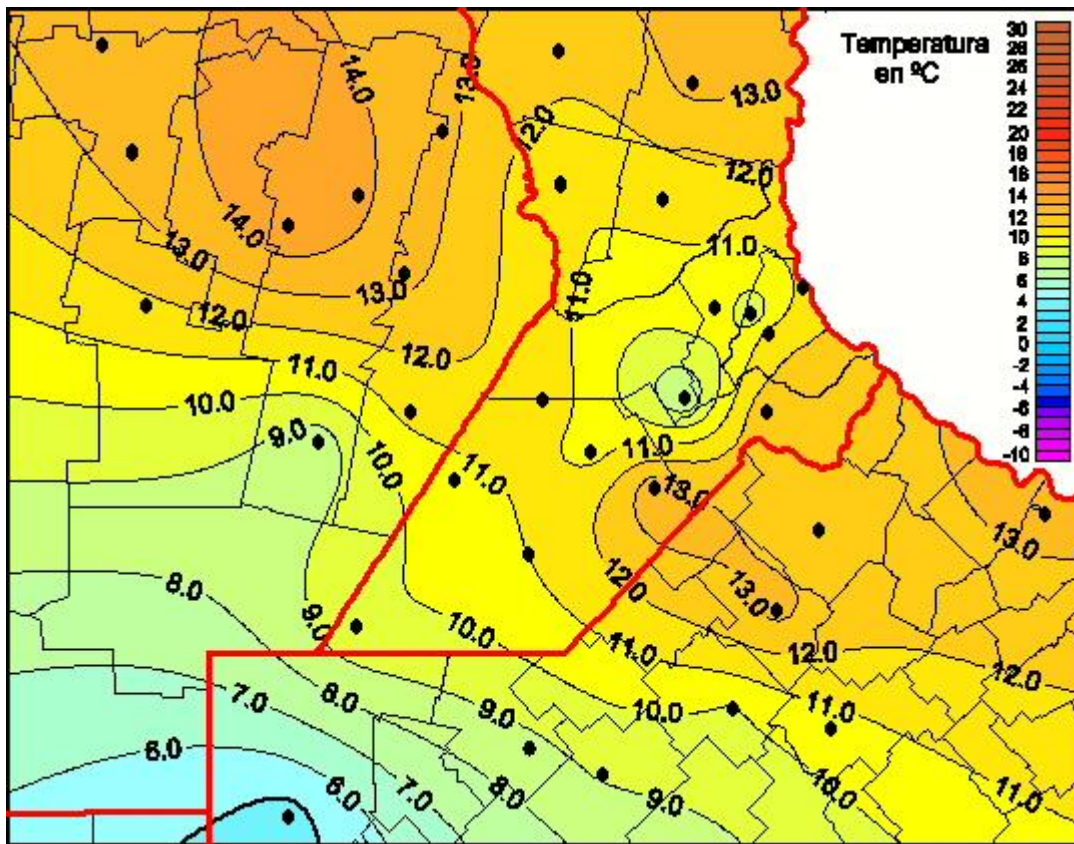

Temperaturas Mínimas

Mapa de temperaturas mínimas de las últimas 24 horas.
(Desde las 8:00AM hasta las 8:00AM). Se actualiza a las 10:00hs.