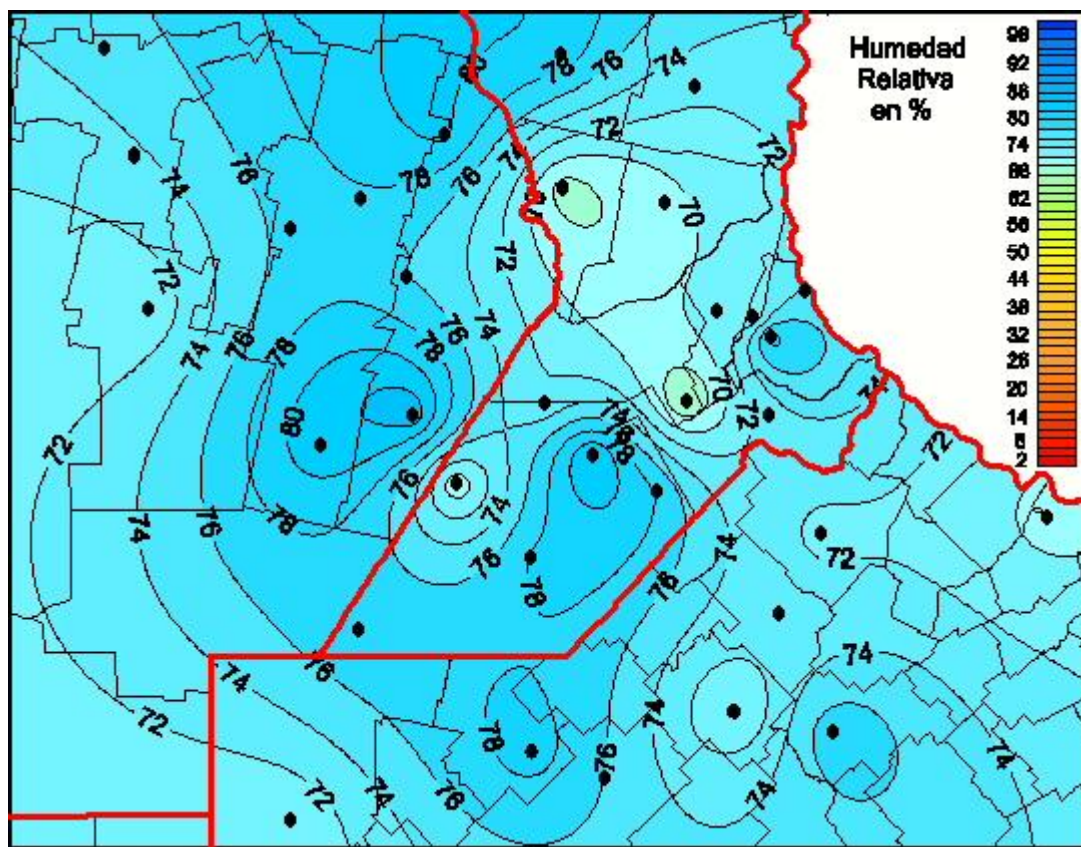

## Humedad Relativa

Mapa de humedad relativa de las últimas 24 horas.  
(Desde las 8:00AM hasta las 8:00AM). Se actualiza a las 10:00hs.