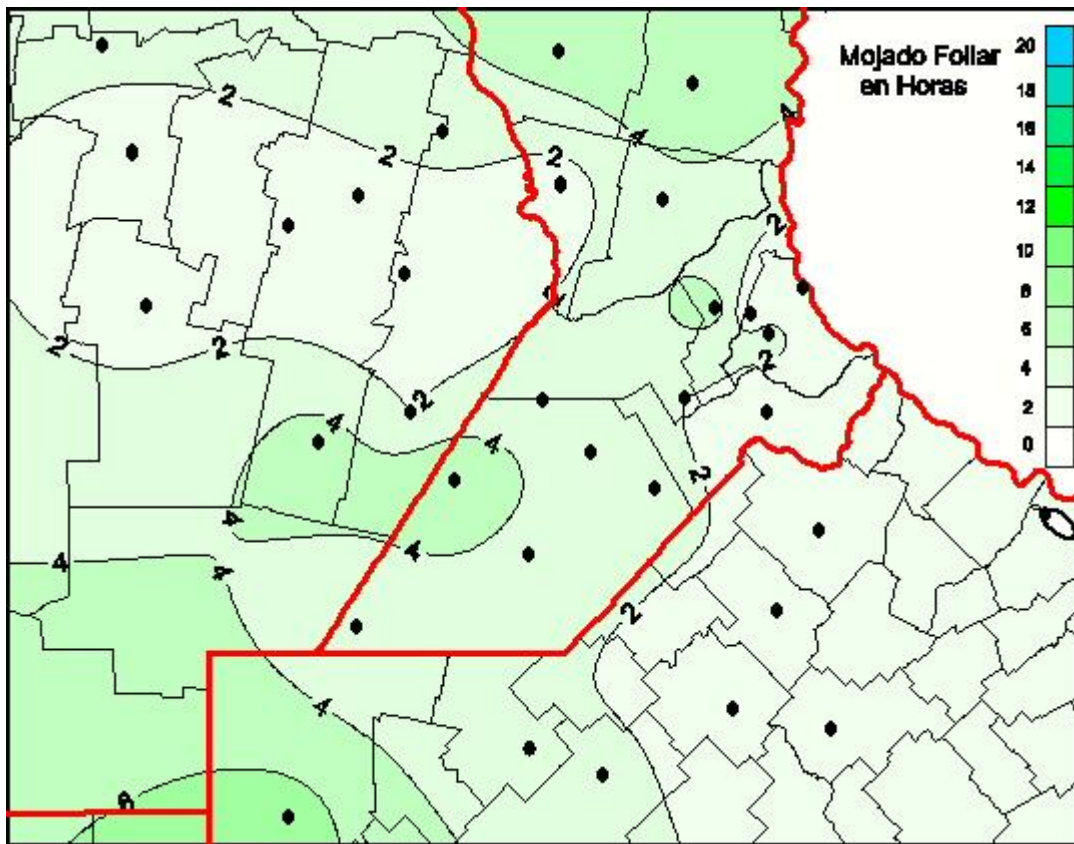

Humedad de Hoja

Mapa de humedad de hoja de las las últimas 24 horas.
(Desde las 8:00AM hasta las 8:00AM). Se actualiza a las 10:00hs.