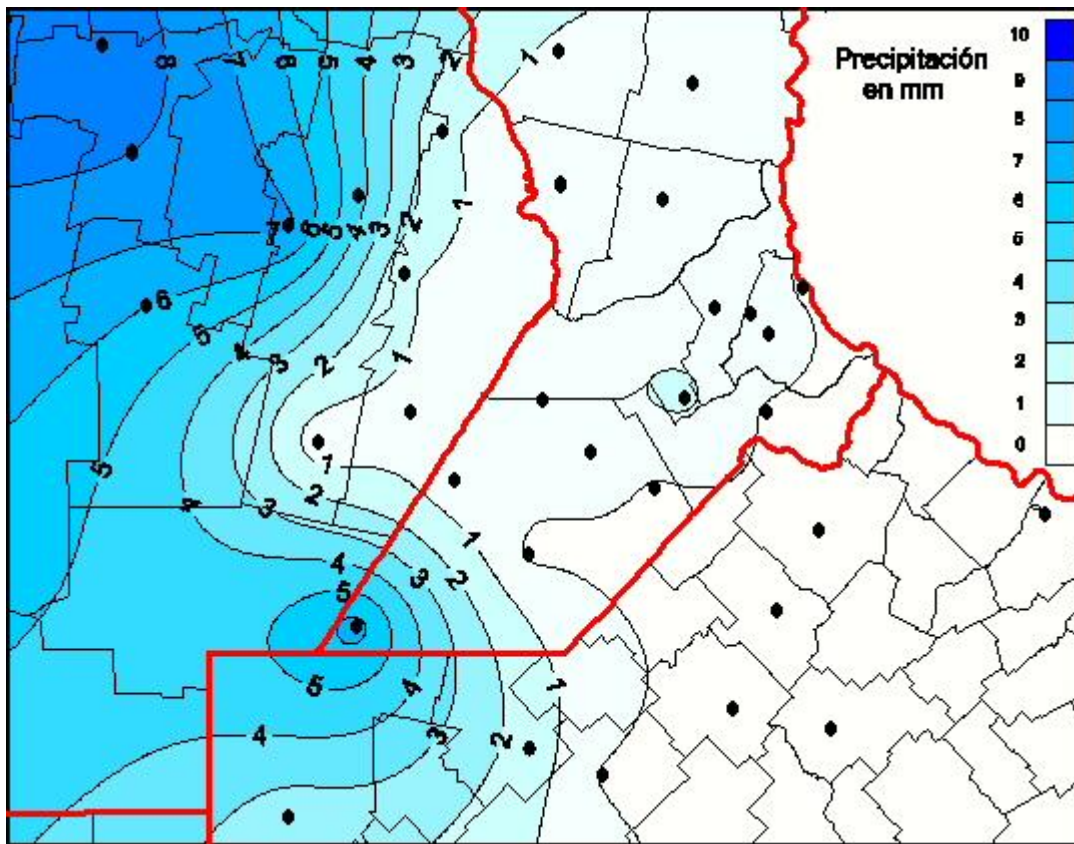

Lluvias

Mapa de precipitación acumulada en las últimas 72 horas.
(Desde las 8:00AM hasta las 8:00AM). Se actualiza a las 10:00hs.