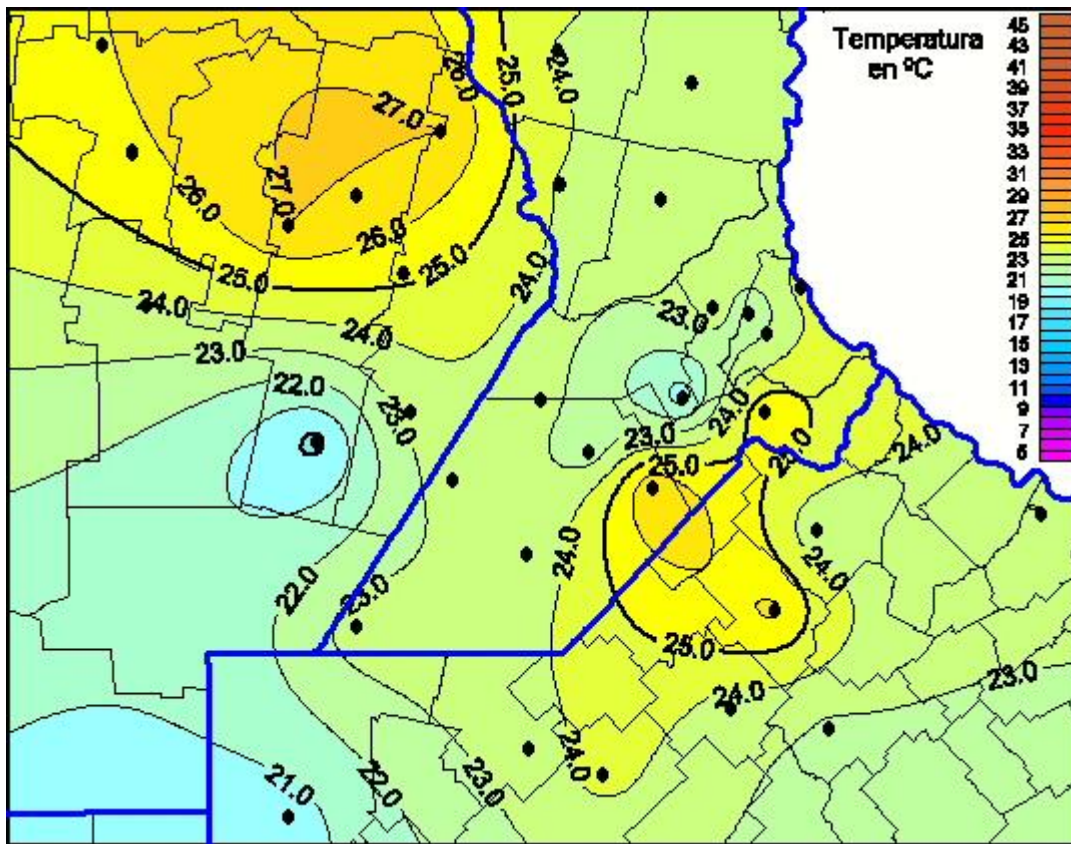

Temperaturas Máximas

Mapa de temperaturas máximas de las últimas 72 horas.
(Desde las 8:00AM hasta las 8:00AM). Se actualiza a las 10:00hs.