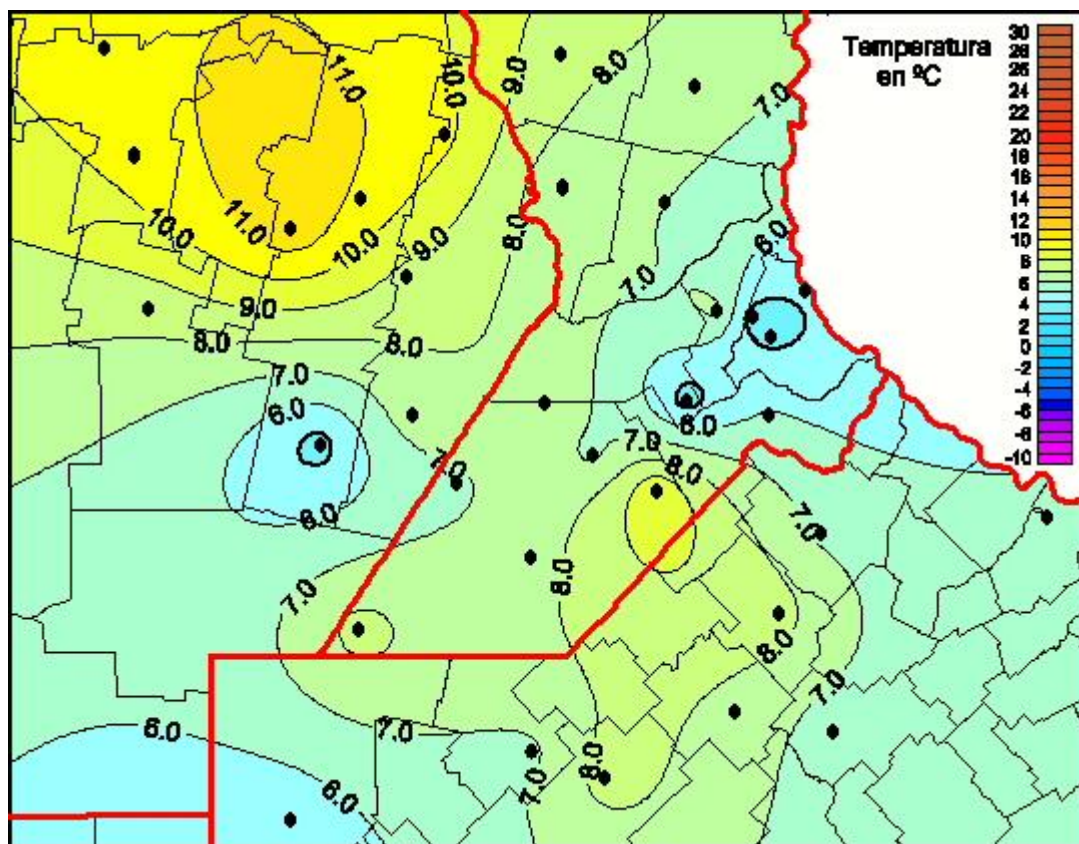

Temperaturas Mínimas

Mapa de temperaturas mínimas de las las últimas 72 horas.
(Desde las 8:00AM hasta las 8:00AM). Se actualiza a las 10:00hs.