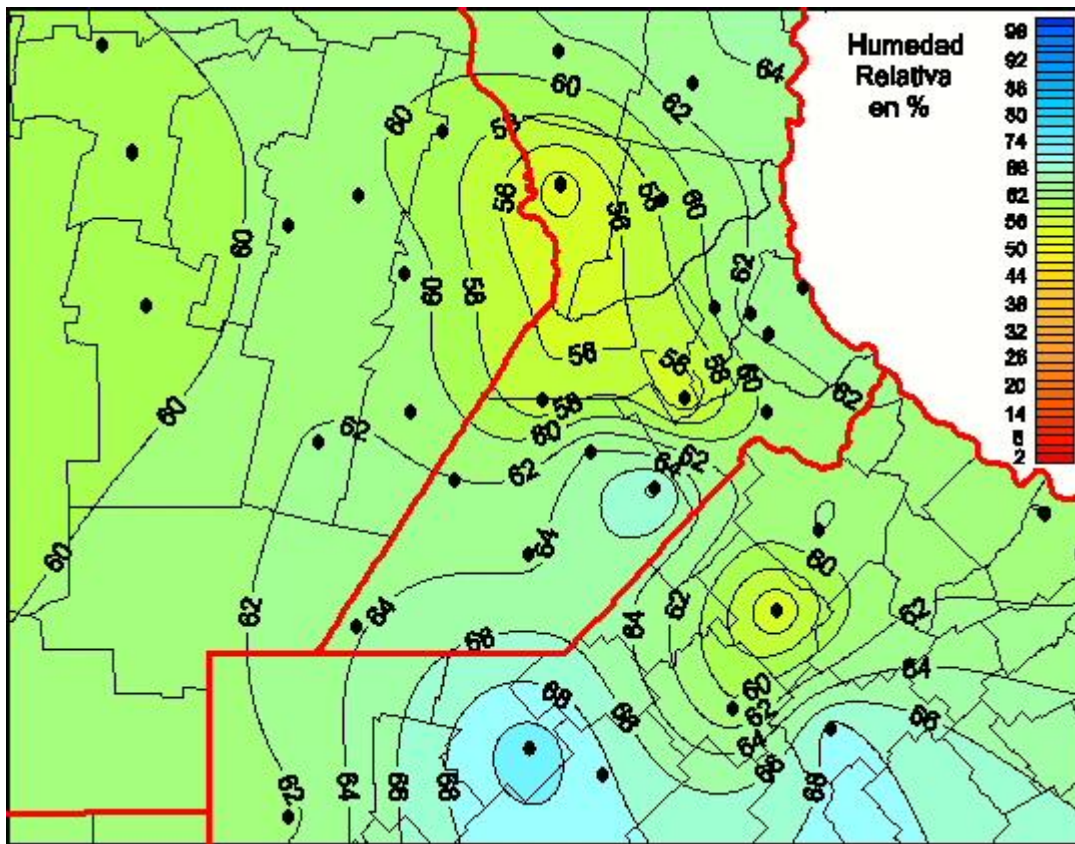

Humedad Relativa

Mapa de humedad relativa de las últimas 72 horas.
(Desde las 8:00AM hasta las 8:00AM). Se actualiza a las 10:00hs.