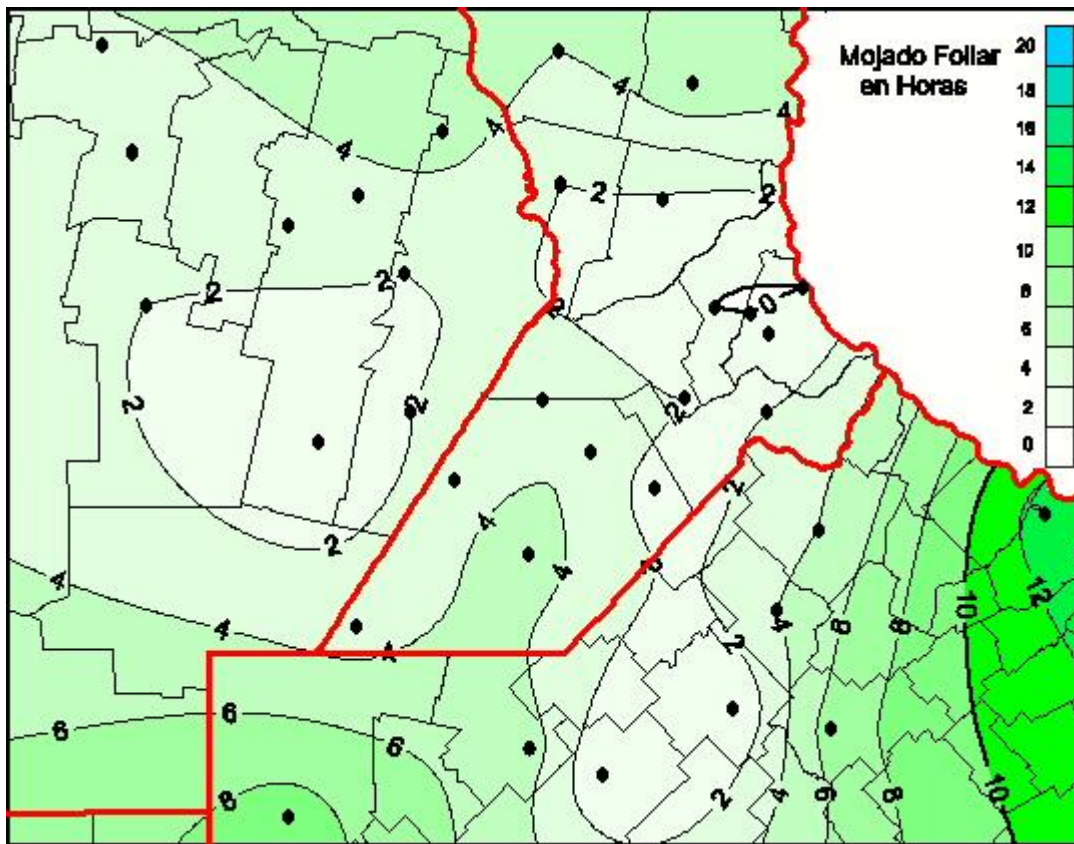

Humedad de Hoja

Mapa de humedad de hoja de las últimas 72 horas.
(Desde las 8:00AM hasta las 8:00AM). Se actualiza a las 10:00hs.