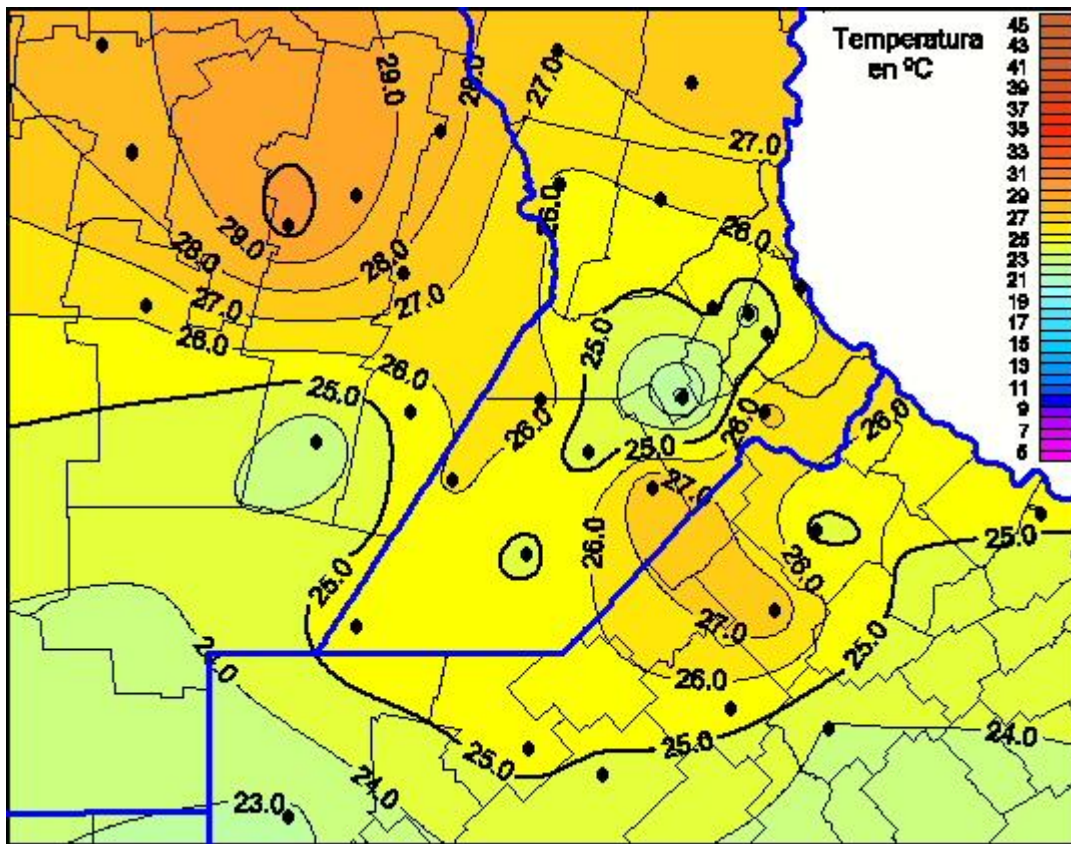

Temperaturas Máximas

Mapa de temperaturas máximas de las últimas 24 horas.
(Desde las 8:00AM hasta las 8:00AM). Se actualiza a las 10:00hs.