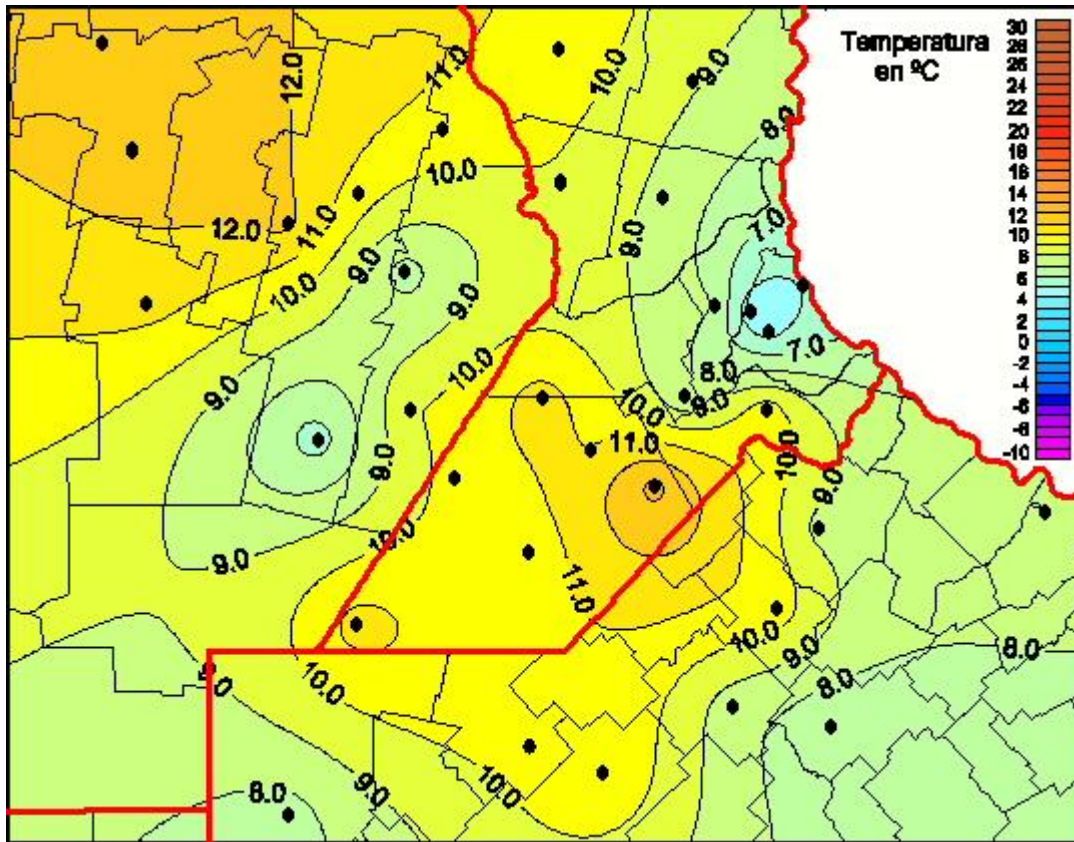

## Temperaturas Mínimas

Mapa de temperaturas mínimas de las últimas 24 horas.  
(Desde las 8:00AM hasta las 8:00AM). Se actualiza a las 10:00hs.