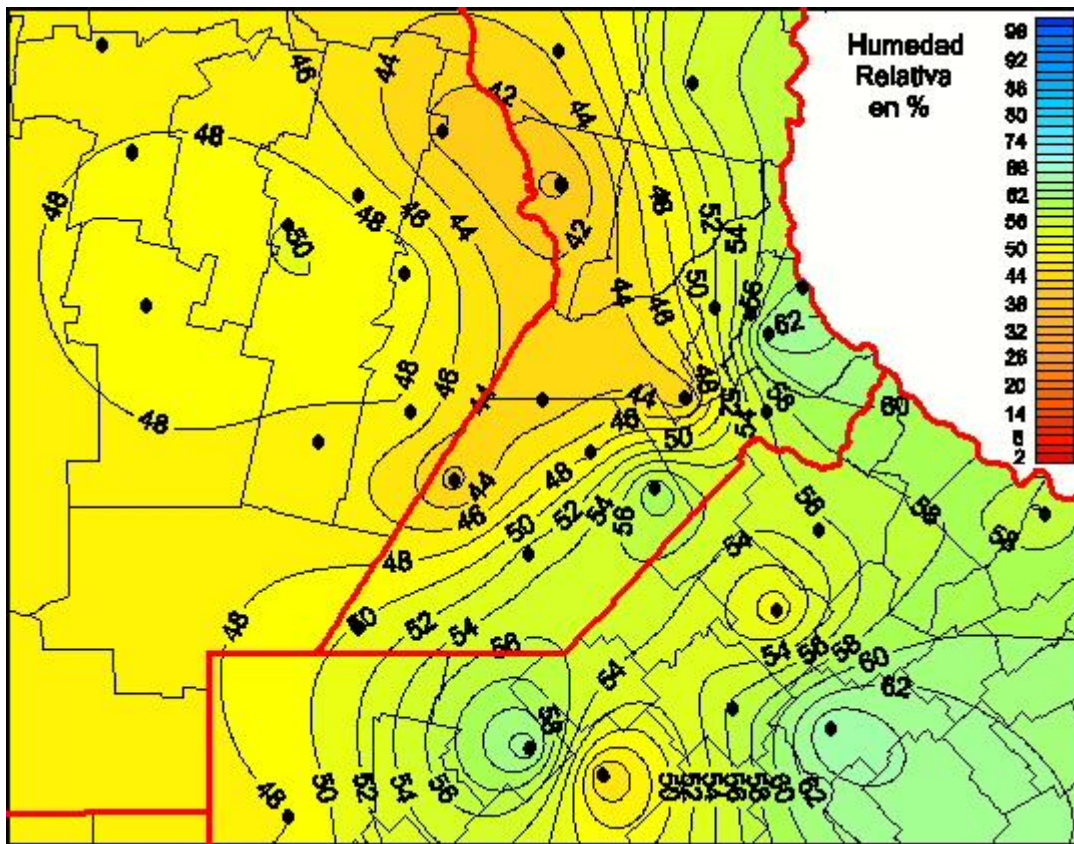

## Humedad Relativa

Mapa de humedad relativa de las últimas 24 horas.  
(Desde las 8:00AM hasta las 8:00AM). Se actualiza a las 10:00hs.