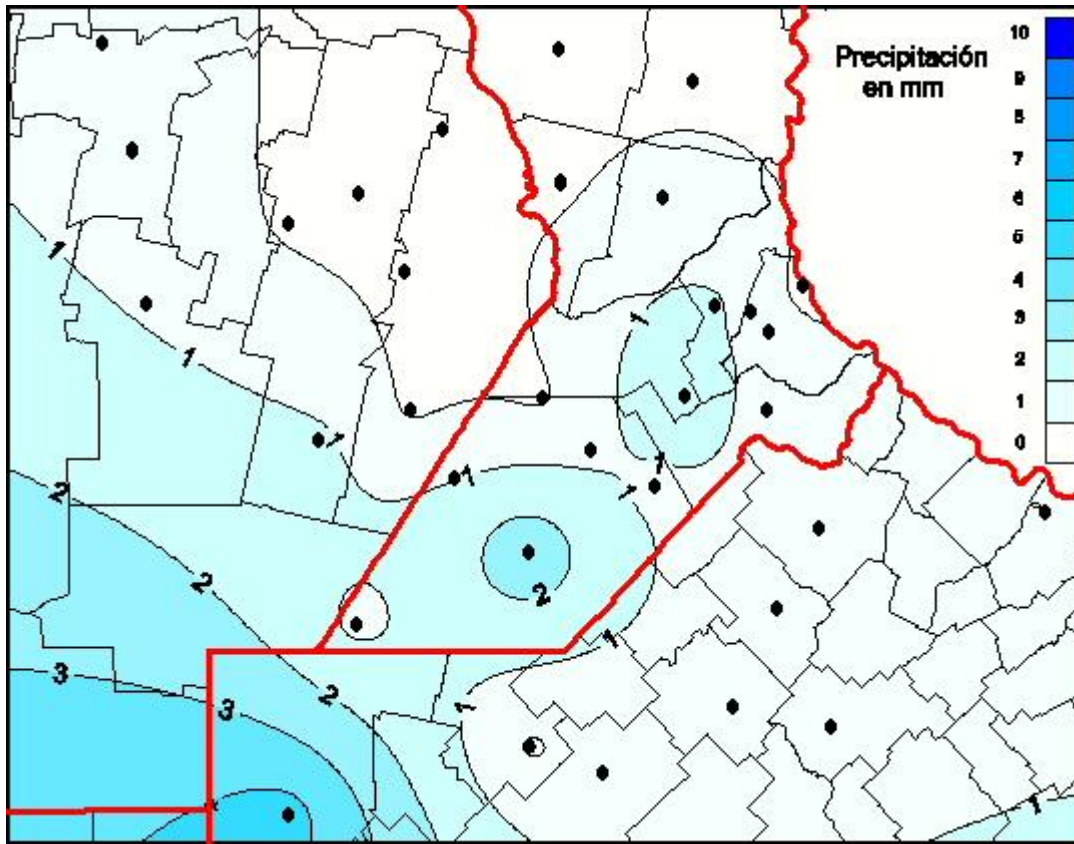

Lluvias

Mapa de precipitación acumulada en las últimas 48 horas.
(Desde las 8:00AM hasta las 8:00AM). Se actualiza a las 10:00hs.