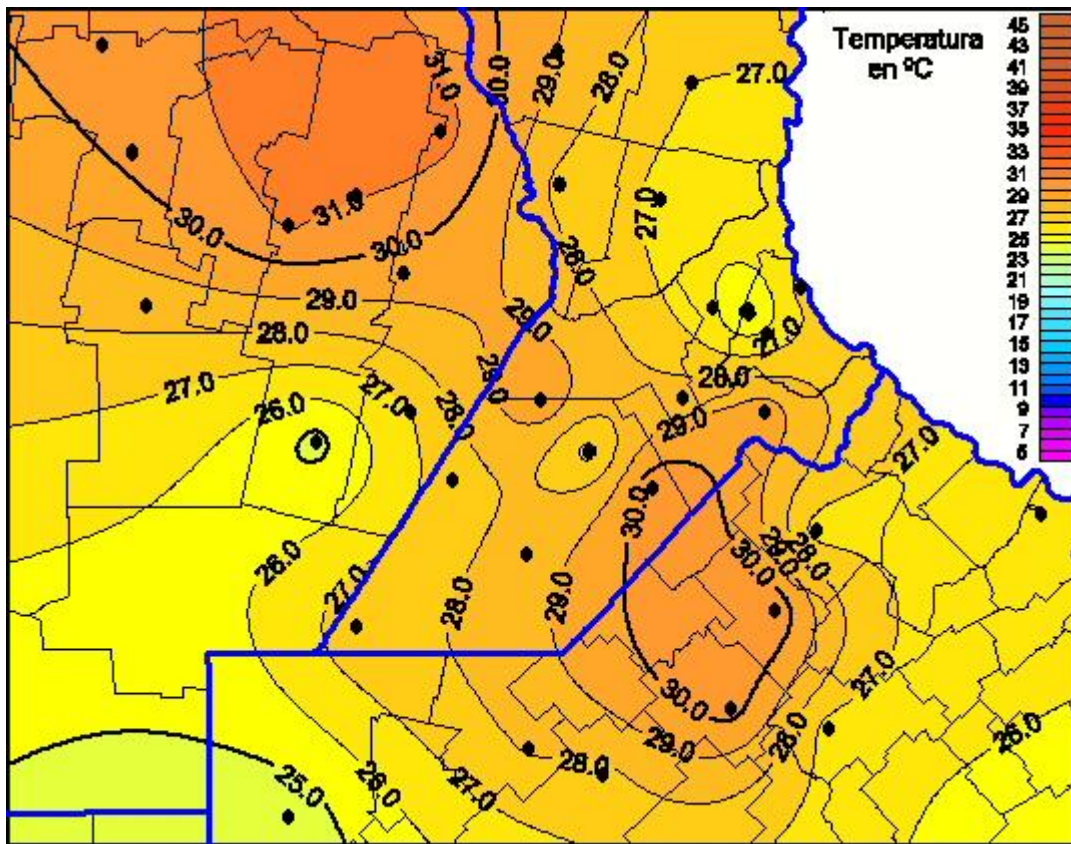

Temperaturas Máximas

Mapa de temperaturas máximas de las últimas 48 horas.
(Desde las 8:00AM hasta las 8:00AM). Se actualiza a las 10:00hs.