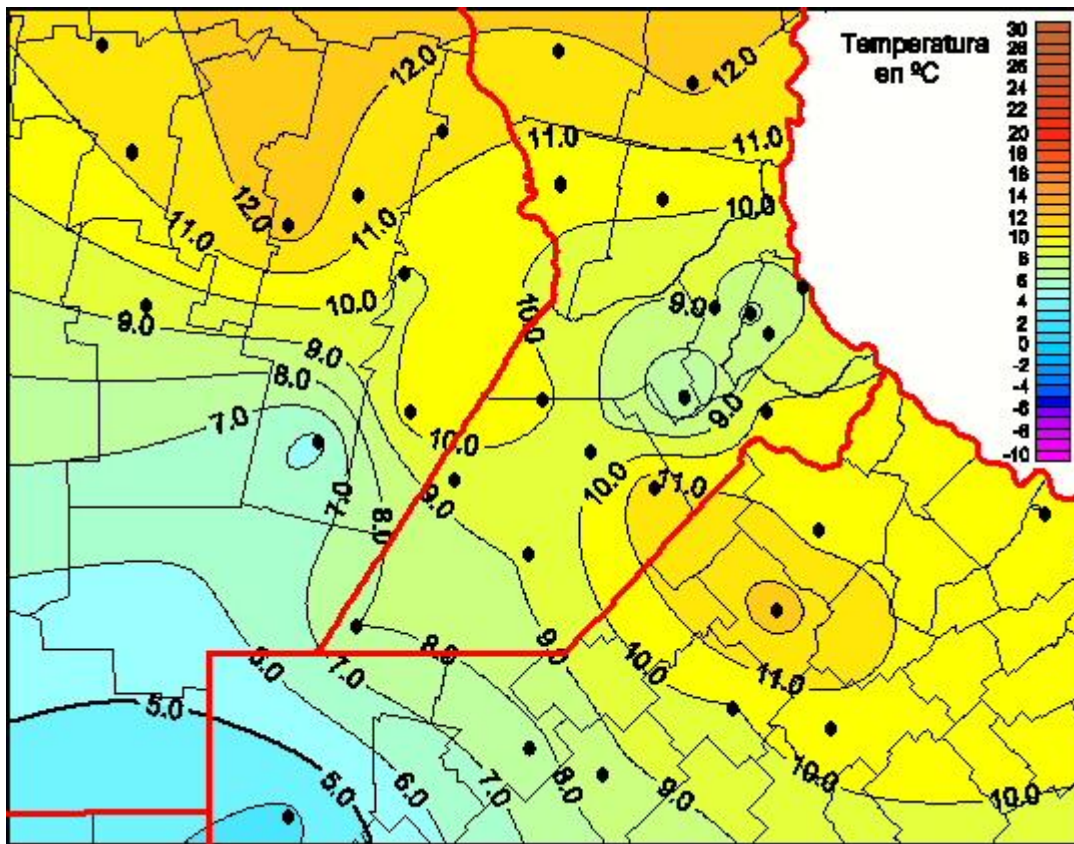

Temperaturas Mínimas

Mapa de temperaturas mínimas de las las últimas 48 horas.
(Desde las 8:00AM hasta las 8:00AM). Se actualiza a las 10:00hs.