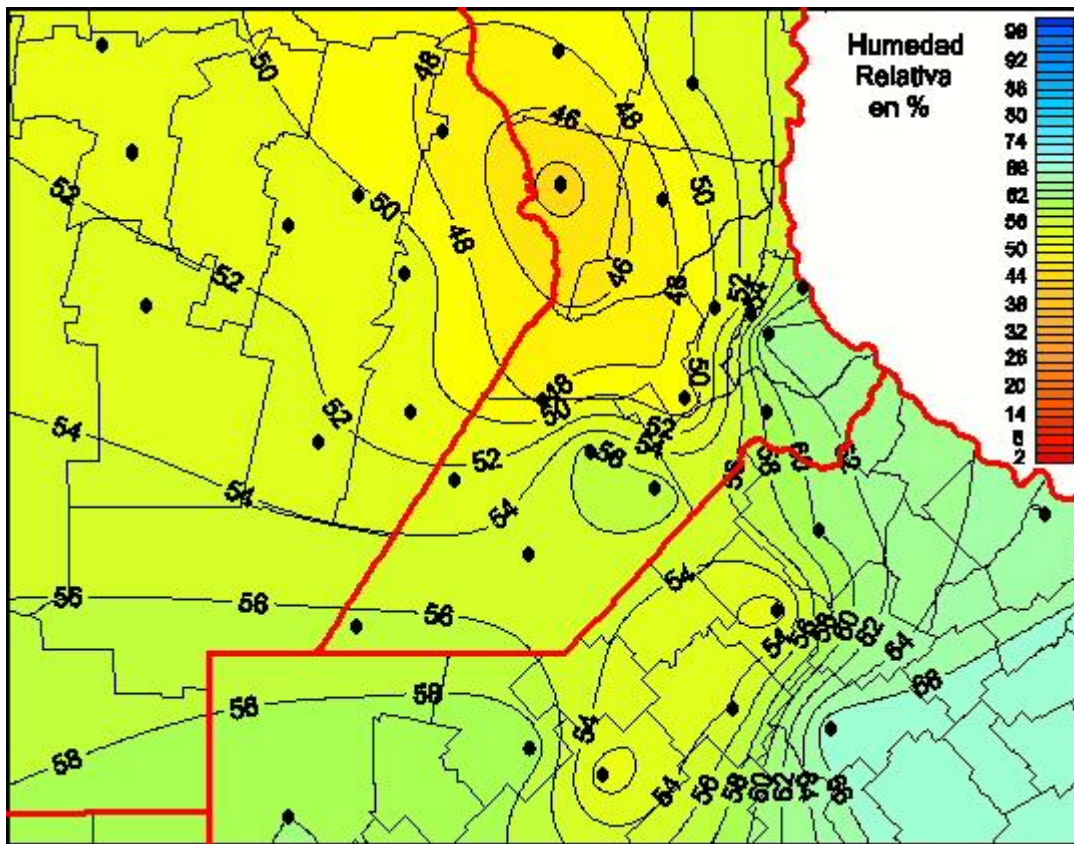

Humedad Relativa

Mapa de humedad relativa de las últimas 48 horas.
(Desde las 8:00AM hasta las 8:00AM). Se actualiza a las 10:00hs.