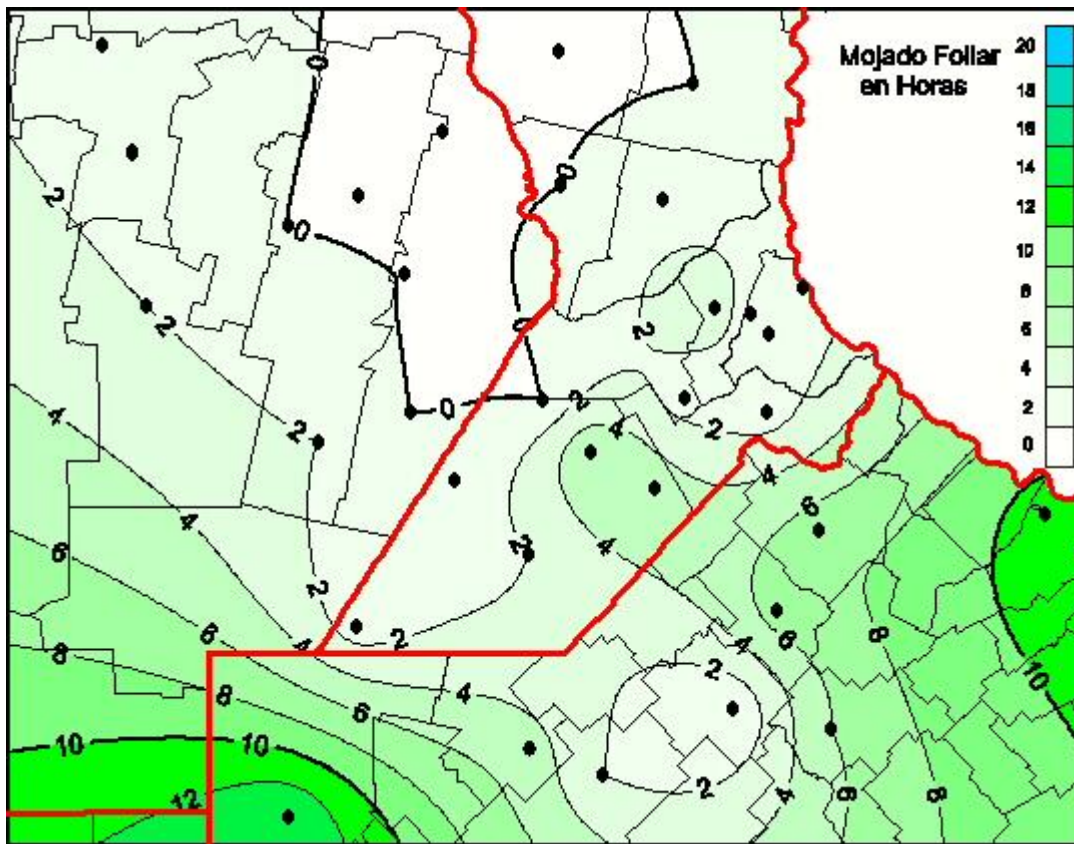

Humedad de Hoja

Mapa de humedad de hoja de las las últimas 48 horas.
(Desde las 8:00AM hasta las 8:00AM). Se actualiza a las 10:00hs.