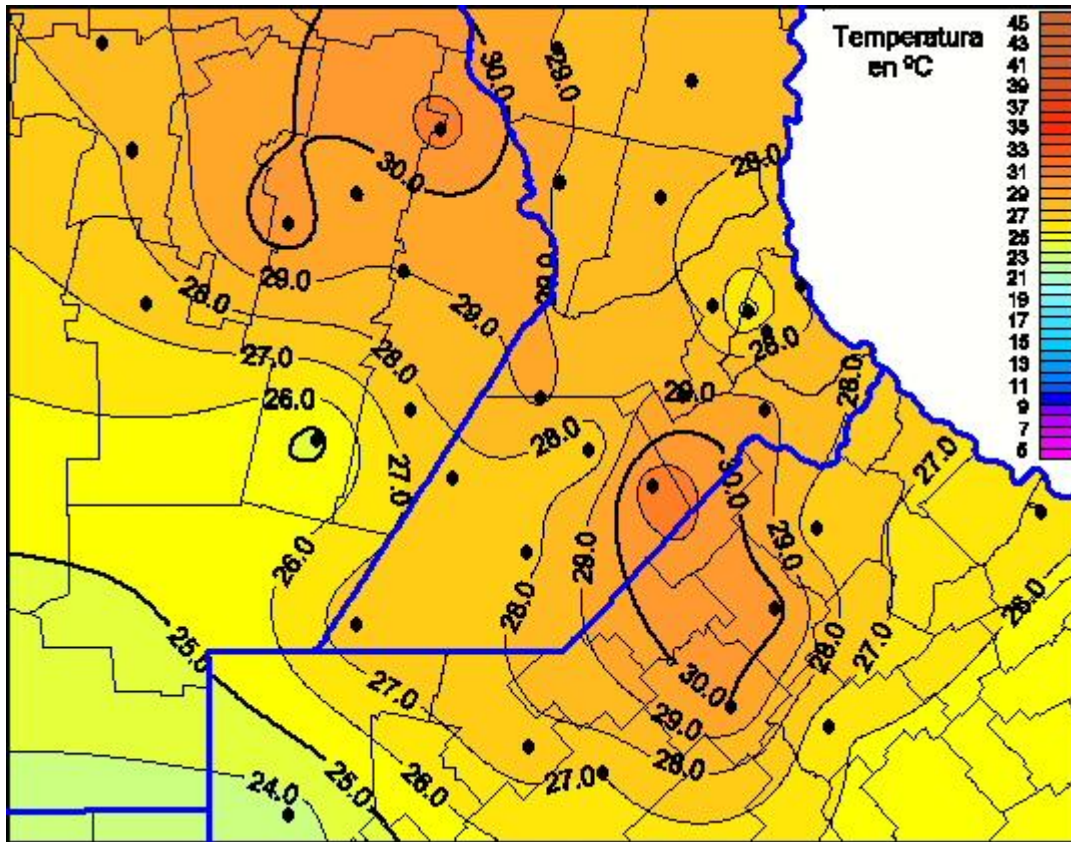

# Temperaturas Máximas

Mapa de temperaturas máximas de las últimas 24 horas.  
(Desde las 8:00AM hasta las 8:00AM). Se actualiza a las 10:00hs.