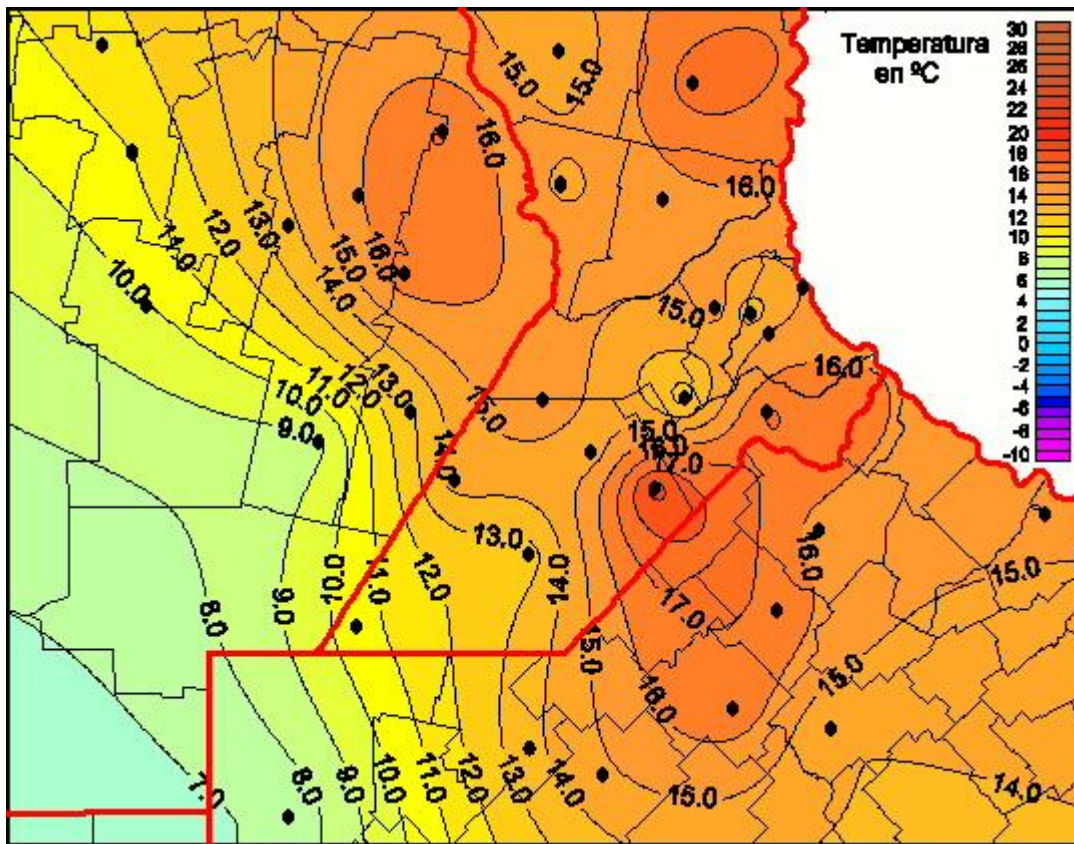

Temperaturas Mínimas

Mapa de temperaturas mínimas de las las últimas 24 horas.
(Desde las 8:00AM hasta las 8:00AM). Se actualiza a las 10:00hs.