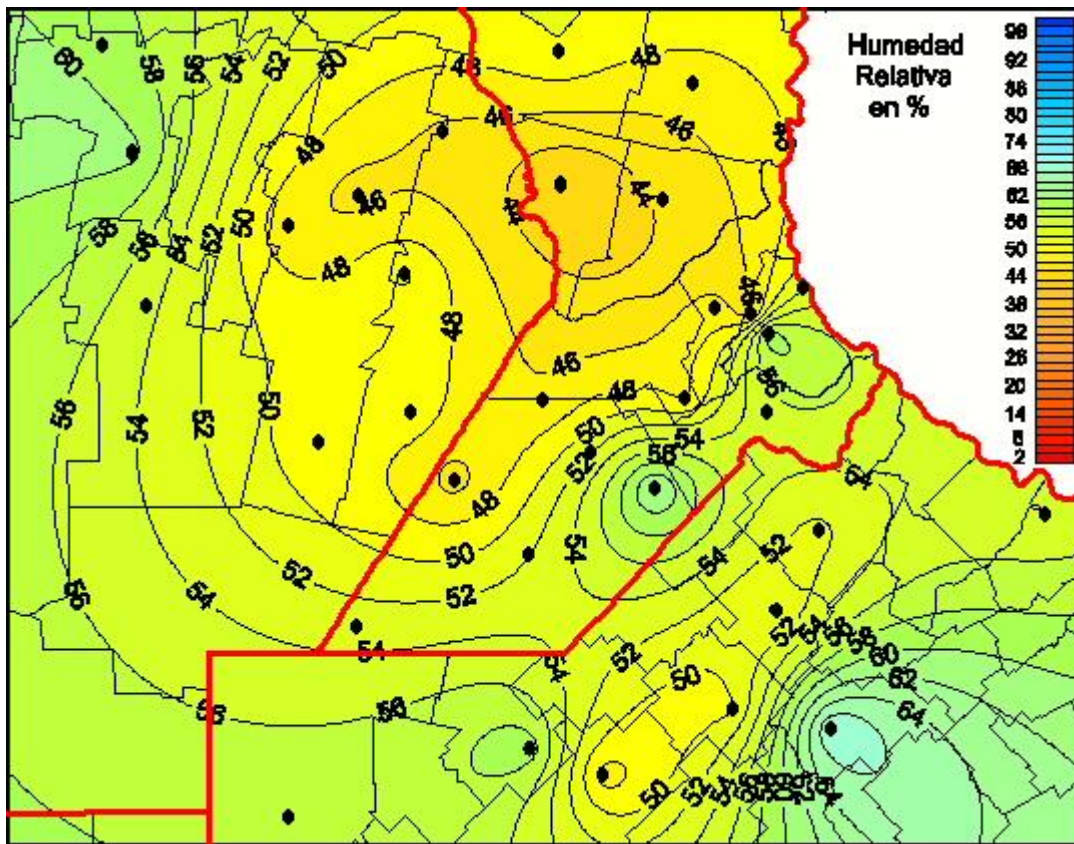

Humedad Relativa

Mapa de humedad relativa de las las últimas 24 horas.
(Desde las 8:00AM hasta las 8:00AM). Se actualiza a las 10:00hs.