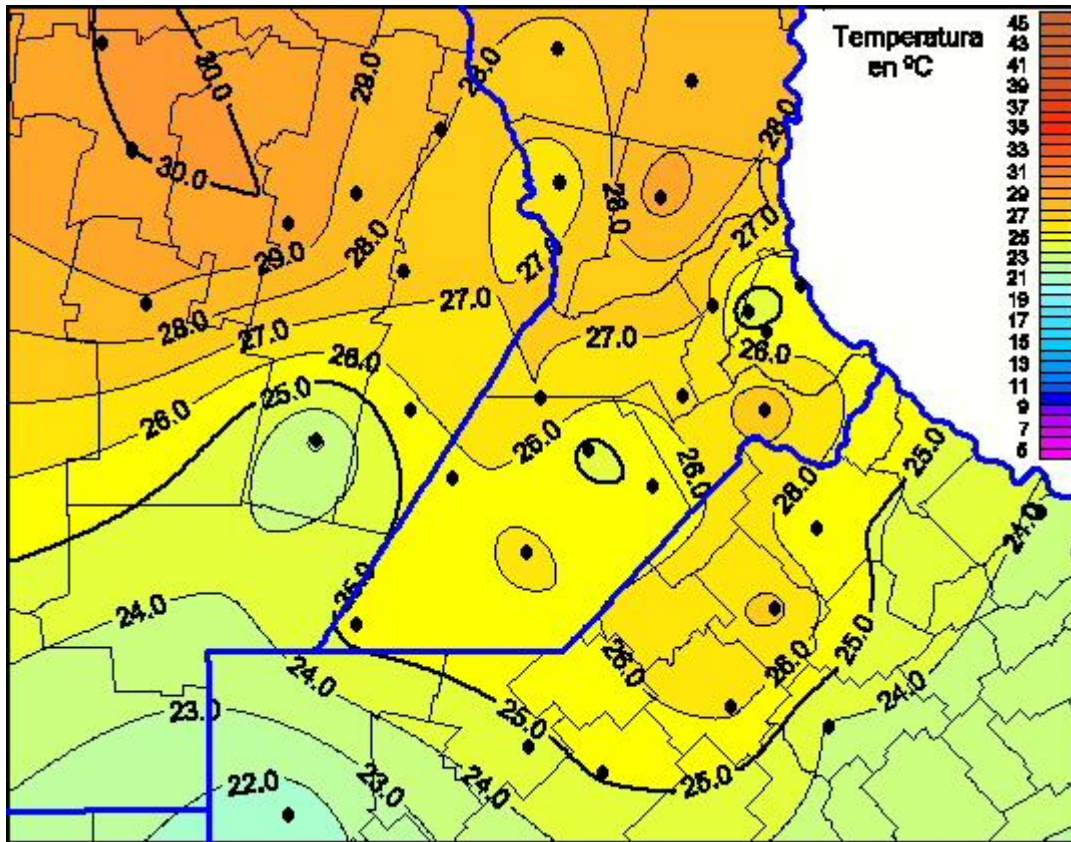

# Temperaturas Máximas

Mapa de temperaturas máximas de las últimas 72 horas.  
(Desde las 8:00AM hasta las 8:00AM). Se actualiza a las 10:00hs.