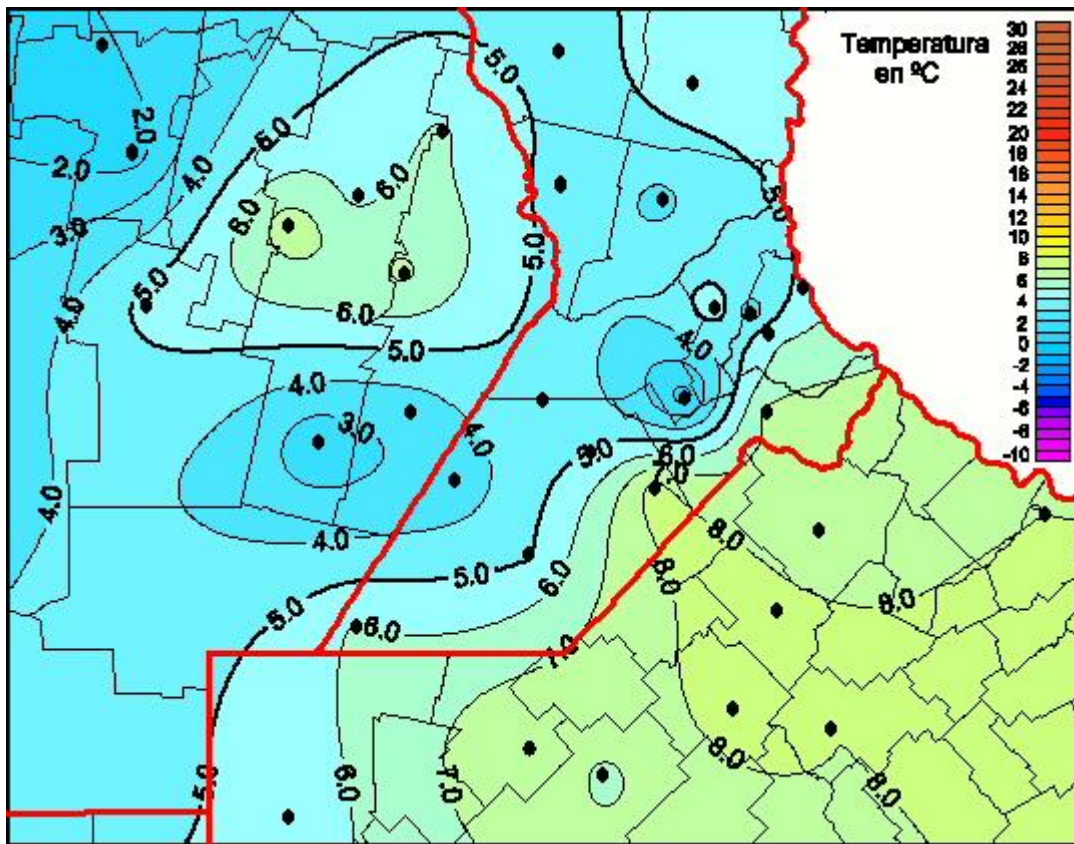

Temperaturas Mínimas

Mapa de temperaturas mínimas de las las últimas 72 horas.
(Desde las 8:00AM hasta las 8:00AM). Se actualiza a las 10:00hs.