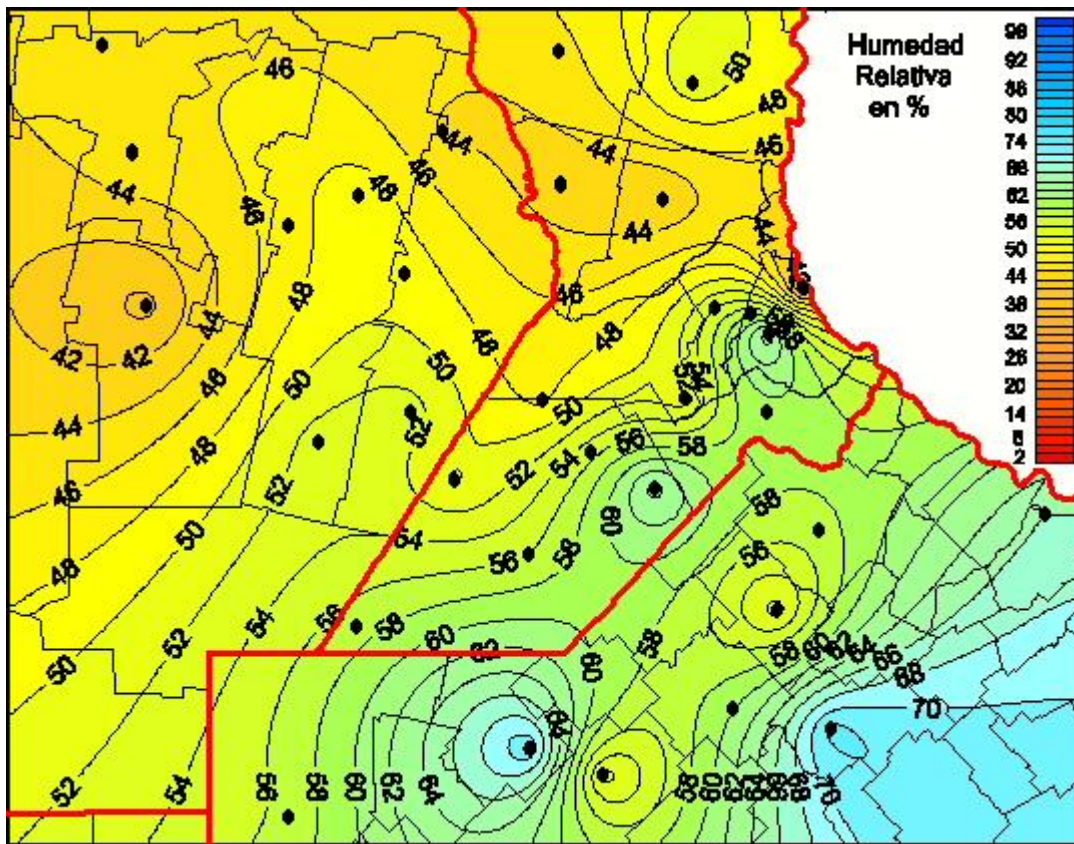

Humedad Relativa

Mapa de humedad relativa de las las últimas 72 horas.
(Desde las 8:00AM hasta las 8:00AM). Se actualiza a las 10:00hs.