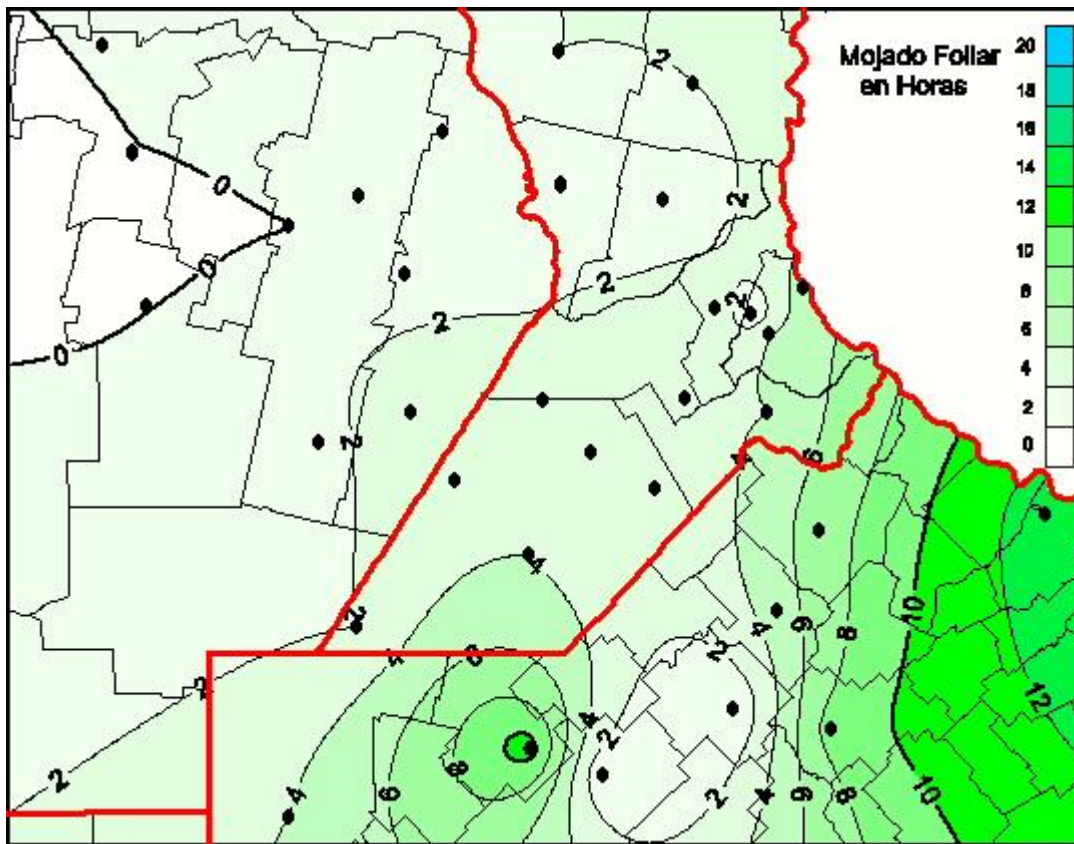

Humedad de Hoja

Mapa de humedad de hoja de las últimas 72 horas.
(Desde las 8:00AM hasta las 8:00AM). Se actualiza a las 10:00hs.