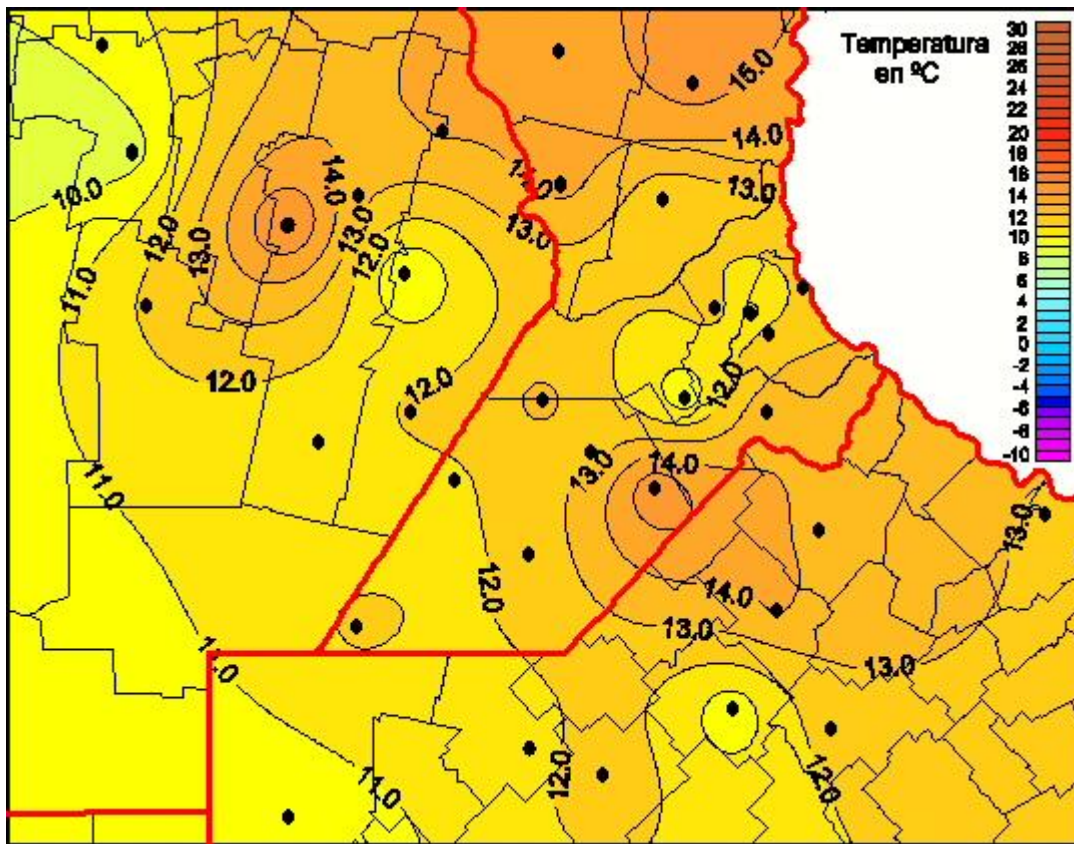

Temperaturas Mínimas

Mapa de temperaturas mínimas de las las últimas 24 horas.
(Desde las 8:00AM hasta las 8:00AM). Se actualiza a las 10:00hs.