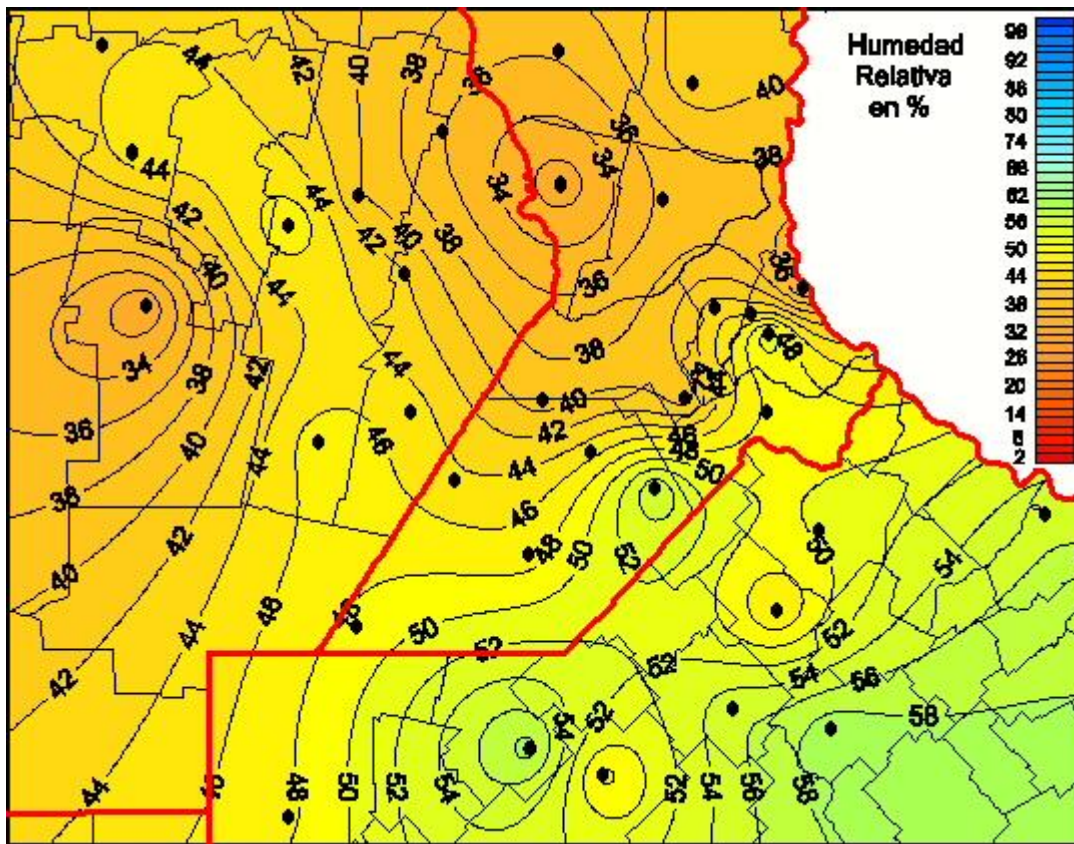

# Humedad Relativa

Mapa de humedad relativa de las últimas 24 horas.  
(Desde las 8:00AM hasta las 8:00AM). Se actualiza a las 10:00hs.